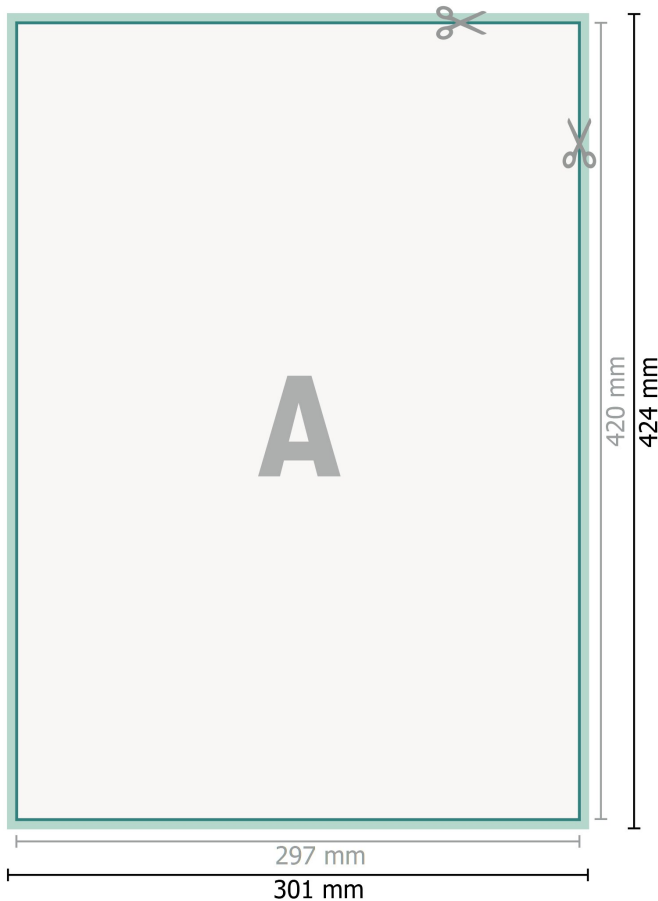

Fensteraufkleber, A3

Datenformat (inkl. 2 mm Beschnitt):

30,1 x 42,4 cm

Beschnitt:

2 mm

Endformat:

29,7 x 42 cm

Sicherheitsabstand:

4 mm

Abstand der Texte/Informationen zum Rand des Endformats, dies verhindert unerwünschten Anschnitt.

Zeichenerklärung

-  Beschnitt
-  Leserichtung
-  Endformat
-  Datenformat
-  Hier wird geschnitten/gestanzt