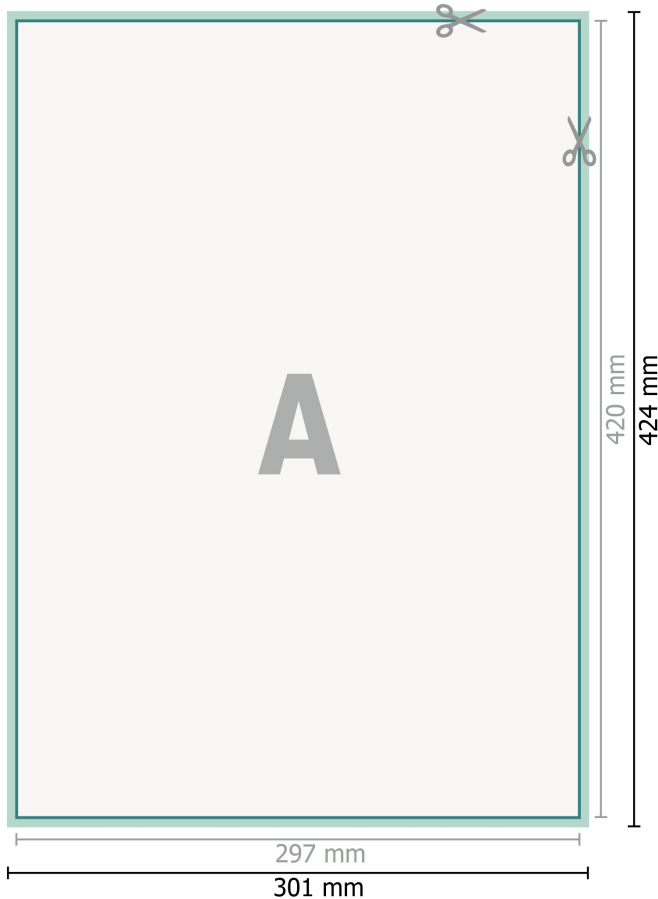

## Öko-Aufkleber, A3

**Datenformat (inkl. 2 mm Beschnitt):**

30,1 x 42,4 cm

**Beschnitt:**

2 mm

**Endformat:**

29,7 x 42 cm

**Sicherheitsabstand:**

4 mm

Abstand der Texte/Informationen zum Rand des Endformats, dies verhindert unerwünschten Anschnitt.

**Zeichenerklärung**

-  Beschnitt
-  Leserichtung
-  Endformat
-  Datenformat
-  Hier wird geschnitten/gestanzt