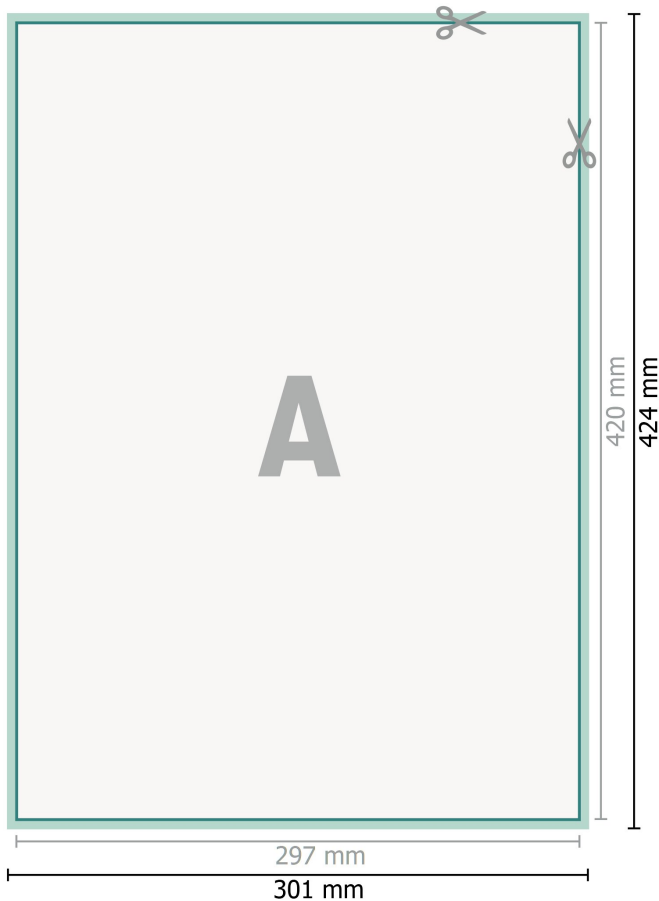

Ablösbare Aufkleber, A3

Datenformat (inkl. 2 mm Beschnitt):
30,1 x 42,4 cm

Beschnitt:
2 mm

Endformat:
29,7 x 42 cm

Sicherheitsabstand:
4 mm
Abstand der Texte/Informationen zum Rand des Endformats, dies verhindert unerwünschten Anschnitt.

Zeichenerklärung

-  Beschnitt
-  Leserichtung
-  Endformat
-  Datenformat
-  Hier wird geschnitten/gestanzt

Bitte beachten Sie:

Beschnittzugabe und Sicherheitsabstand wie angegeben anlegen.

Hintergrundfarben, Bilder oder Grafiken bis an den Rand des Datenformates anlegen.