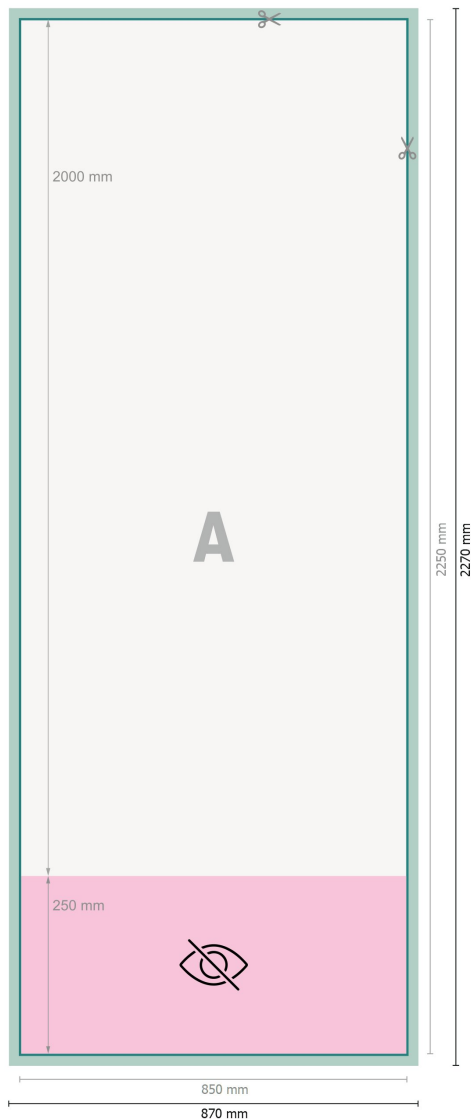

## Rollup Standard, nur Druck, 85 x 200 cm

**Datenformat (inkl. 10 mm Beschnitt):**  
87 x 227 cm

**Endformat:**  
85 x 225 cm

**Sichtbarer Bereich:**  
85 x 200 cm

**Bedruckbarer Bereich:**  
85 x 225 cm

**Sicherheitsabstand:**  
10 mm  
Abstand der Texte/Informationen zum Rand des Endformats, dies verhindert unerwünschten Anschnitt.

### Zeichenerklärung

-  Beschnitt
-  Leserichtung
-  Endformat
-  Datenformat
-  Nicht sichtbar
-  Hier wird geschnitten/gestanzt