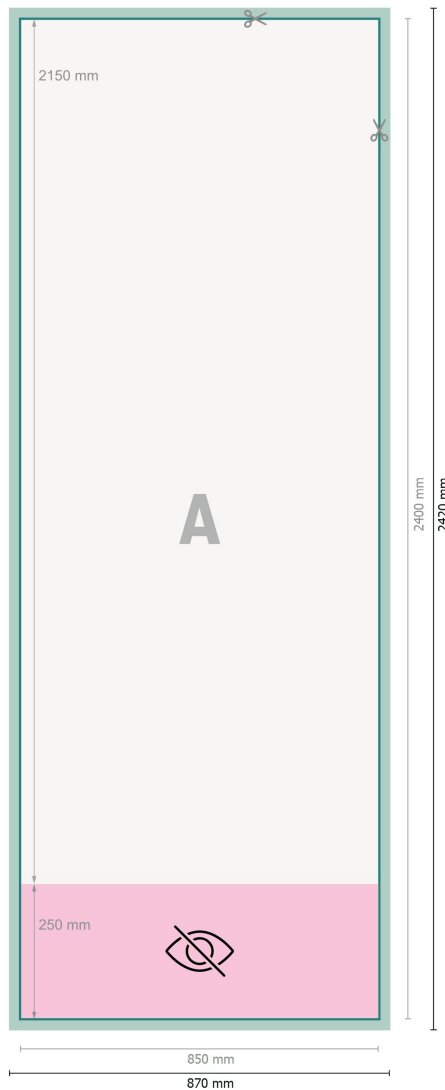

## Rollup Exklusiv, nur Druck, 85 x 215 cm

**Datenformat (inkl. 10 mm Beschnitt):**  
87 x 242 cm

**Endformat:**  
85 x 240 cm

**Sichtbarer Bereich:**  
85 x 215 cm

**Bedruckbarer Bereich:**  
85 x 240 cm

**Sicherheitsabstand:**  
10 mm  
Abstand der Texte/Informationen zum Rand des Endformats, dies verhindert unerwünschten Anschnitt.

### Zeichenerklärung

- Beschnitt
- Leserichtung
- Endformat
- Datenformat
- Nicht sichtbar
- Hier wird geschnitten/gestanzt

### Bitte beachten Sie:

Beschnittzugabe und Sicherheitsabstand wie angegeben anlegen.

Hintergrundfarben, Bilder oder Grafiken bis an den Rand des Datenformats anlegen.

Bei der Produktion können durch das Schneiden, Stanzen und Falzen Toleranzen auftreten.