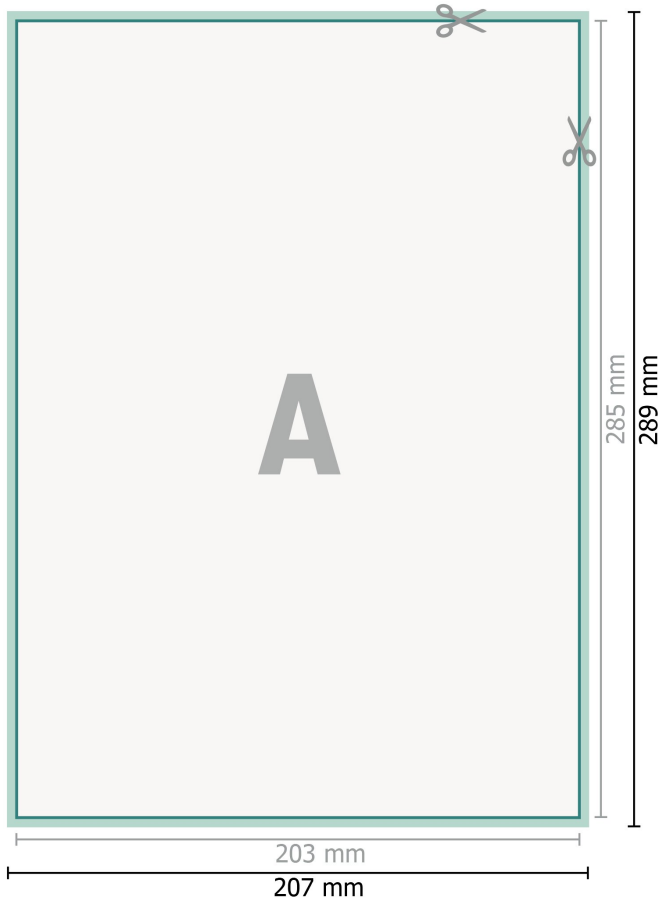

## Flyer, Einleger für A4

**Datenformat (inkl. 2 mm Beschnitt):**  
20,7 x 28,9 cm

**Beschnitt:**  
2 mm

**Endformat:**  
20,3 x 28,5 cm

**Sicherheitsabstand:**  
4 mm  
Abstand der Texte/Informationen zum Rand des Endformats, dies verhindert unerwünschten Anschnitt.

### Zeichenerklärung

-  Beschnitt
-  Leserichtung
-  Endformat
-  Datenformat
-  Hier wird geschnitten/gestanzt

---