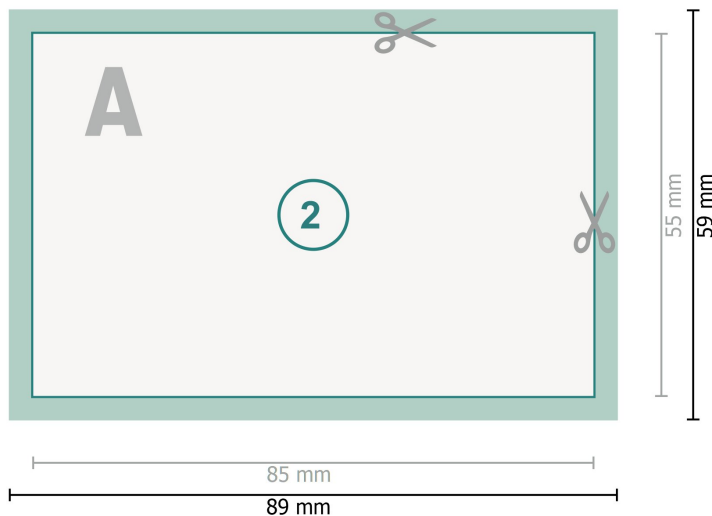

Visitenkarten öko-/Naturpapiere, 8,5 x 5,5 cm

Datenformat (inkl. 2 mm Beschnitt):
8,9 x 5,9 cm

Beschnitt:
2 mm

Endformat:
8,5 x 5,5 cm

Sicherheitsabstand:
4 mm
Abstand der Texte/Informationen zum Rand des Endformats, dies verhindert unerwünschten Anschnitt.

Zeichenerklärung

- Beschnitt
- Leserichtung
- Endformat
- Datenformat

Bitte beachten Sie:

Beschnittzugabe und Sicherheitsabstand wie angegeben anlegen.

Hintergrundfarben, Bilder oder Grafiken bis an den Rand des Datenformates anlegen.