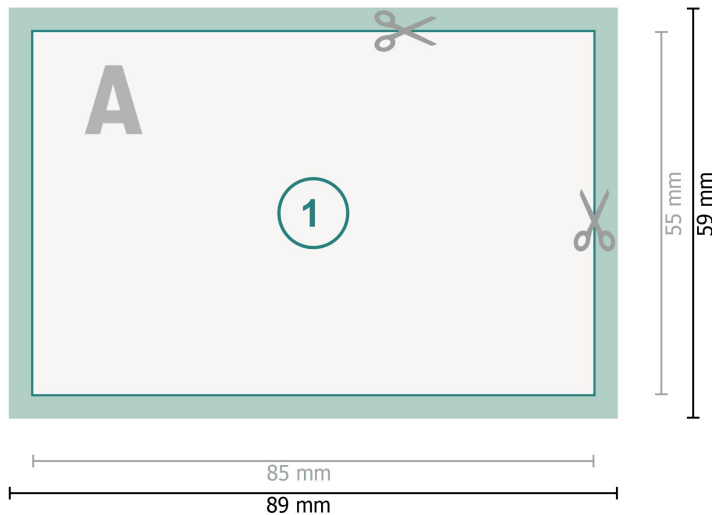

Visitenkarten öko-/Naturpapiere, 8,5 x 5,5 cm

Datenformat (inkl. 2 mm Beschnitt):
8,9 x 5,9 cm

Beschnitt:
2 mm

Endformat:
8,5 x 5,5 cm

Sicherheitsabstand:
4 mm
Abstand der Texte/Informationen zum Rand des Endformats, dies verhindert unerwünschten Anschnitt.

Zeichenerklärung

- Beschnitt
- Leserichtung
- Endformat
- Datenformat

Bitte beachten Sie:

Beschnittzugabe und Sicherheitsabstand wie angegeben anlegen.

Hintergrundfarben, Bilder oder Grafiken bis an den Rand des Datenformates anlegen.