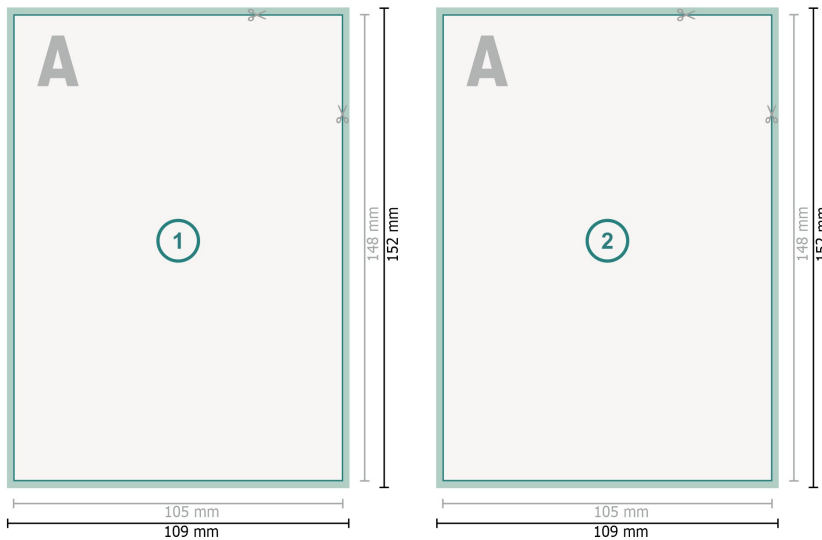

Postkarten öko-/Naturpapiere, A6

Datenformat (inkl. 2 mm Beschnitt):
10,9 x 15,2 cm

Beschnitt:
2 mm

Endformat:
10,5 x 14,8 cm

Sicherheitsabstand:
4 mm
Abstand der Texte/Informationen zum Rand des Endformats, dies verhindert unerwünschten Anschnitt.

Zeichenerklärung

-  Beschnitt
-  Leserichtung
-  Endformat
-  Datenformat
-  Hier wird geschnitten/gestanzt

Bitte beachten Sie:

Besnchnittzugabe und Sicherheitsabstand wie angegeben anlegen.

Hintergrundfarben, Bilder oder Grafiken bis an den Rand des Datenformates anlegen.