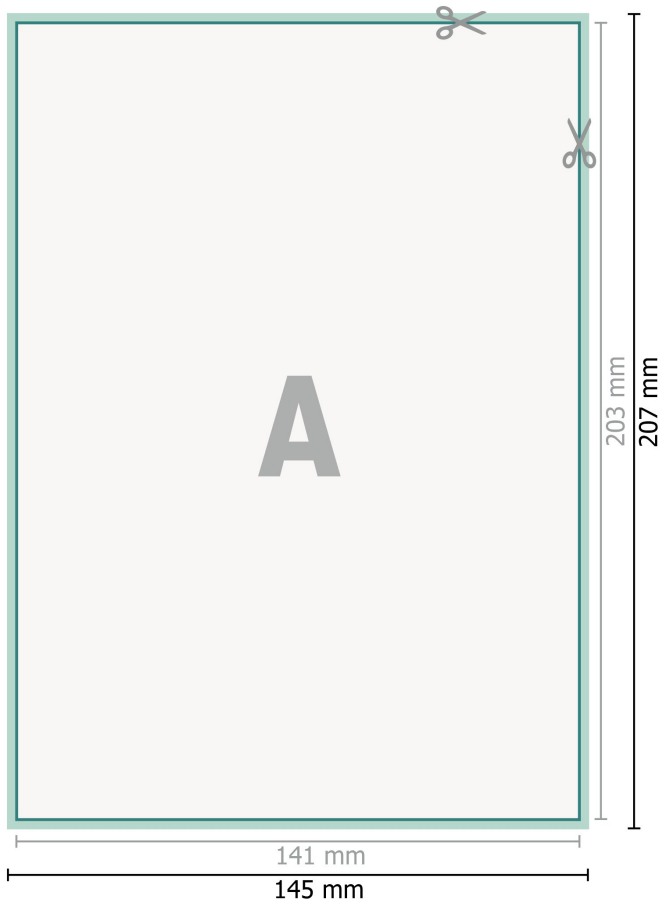

## Flyer, Einleger für A5

**Datenformat (inkl. 2 mm Beschnitt):**  
14,5 x 20,7 cm

**Beschnitt:**  
2 mm

**Endformat:**  
14,1 x 20,3 cm

**Sicherheitsabstand:**  
4 mm  
Abstand der Texte/Informationen zum Rand des Endformats, dies verhindert unerwünschten Anschnitt.

### Zeichenerklärung

-  Beschnitt
-  Leserichtung
-  Endformat
-  Datenformat
-  Hier wird geschnitten/gestanzt