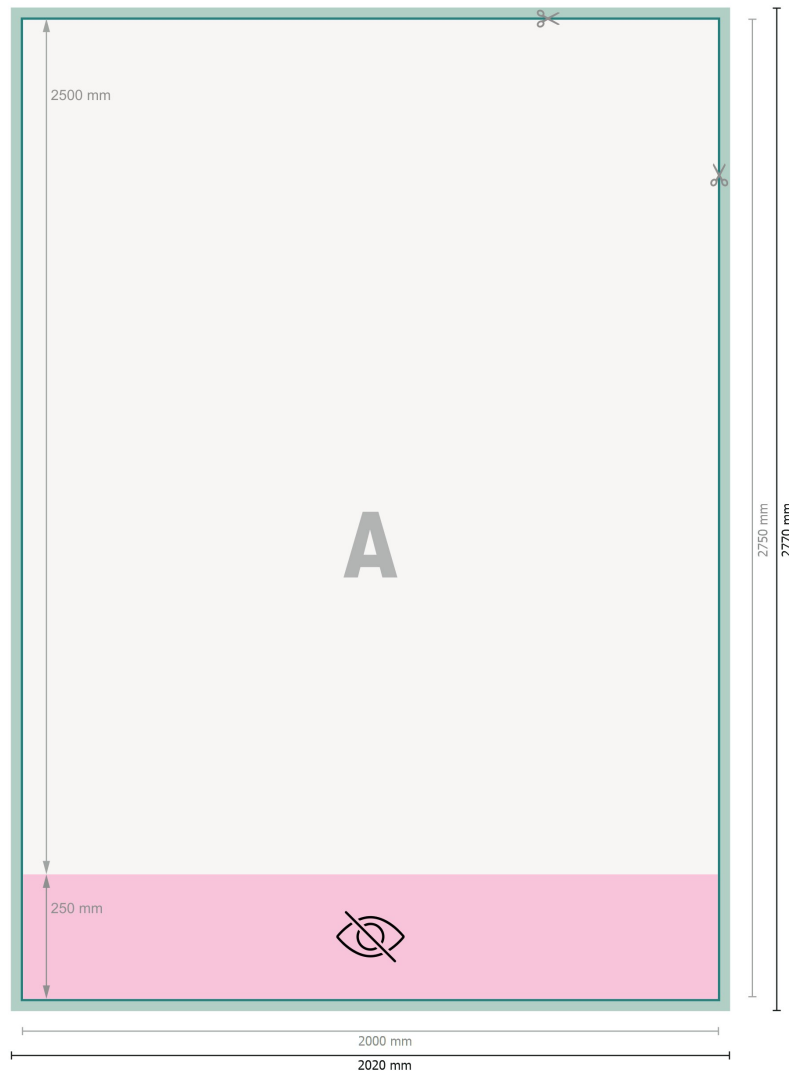

Rollup System XXL, 200 x 250 cm

Datenformat (inkl. 10 mm Beschnitt):
202 x 277 cm

Endformat:
200 x 275 cm

Sichtbarer Bereich:
200 x 250 cm

Bedruckbarer Bereich:
200 x 275 cm

Sicherheitsabstand:
10 mm
Abstand der Texte/Informationen zum Rand des Endformats, dies verhindert unerwünschten Anschnitt.

Zeichenerklärung

- Beschnitt
- Leserichtung
- Endformat
- Datenformat
- Nicht sichtbar
- Hier wird geschnitten/gestanzt

Bitte beachten Sie:

Beschnittzugabe und Sicherheitsabstand wie angegeben anlegen.

Hintergrundfarben, Bilder oder Grafiken bis an den Rand des Datenformates anlegen.