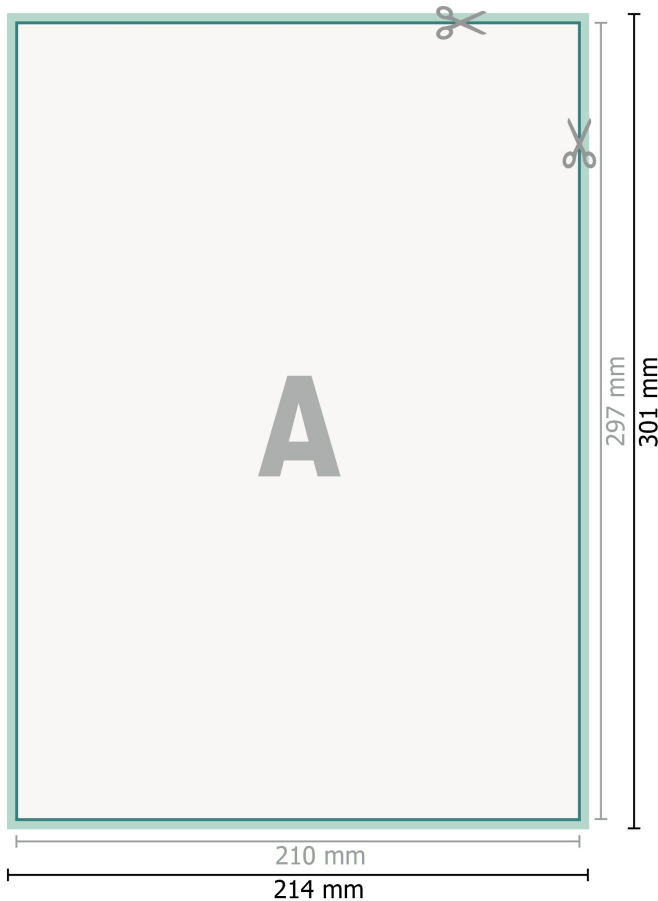

Fensteraufkleber, A4

**Datenformat (inkl. 2 mm Beschnitt):**

21,4 x 30,1 cm

Beschnitt:

2 mm

Endformat:

21 x 29,7 cm

Sicherheitsabstand:

4 mm

Abstand der Texte/Informationen zum Rand des Endformats, dies verhindert unerwünschten Anschnitt.

Zeichenerklärung

-  Beschnitt
-  Leserichtung
-  Endformat
-  Datenformat
-  Hier wird geschnitten/gestanzt