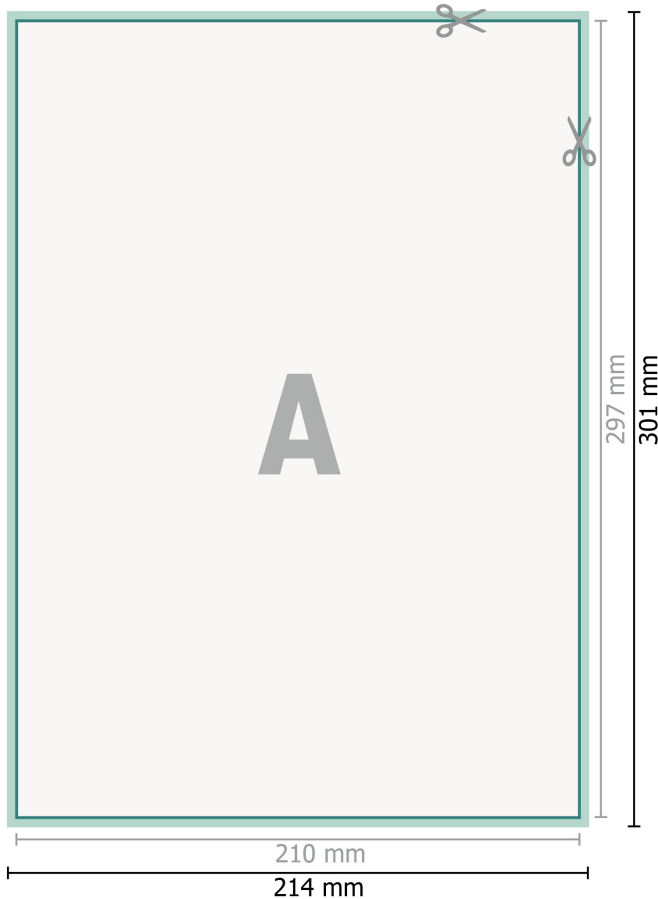

Öko-Aufkleber, A4

Datenformat (inkl. 2 mm Beschnitt):

21,4 x 30,1 cm

Beschnitt:

2 mm

Endformat:

21 x 29,7 cm

Sicherheitsabstand:

4 mm

Abstand der Texte/Informationen zum Rand des Endformats, dies verhindert unerwünschten Anschnitt.

Zeichenerklärung

-  Beschnitt
-  Leserichtung
-  Endformat
-  Datenformat
-  Hier wird geschnitten/gestanzt