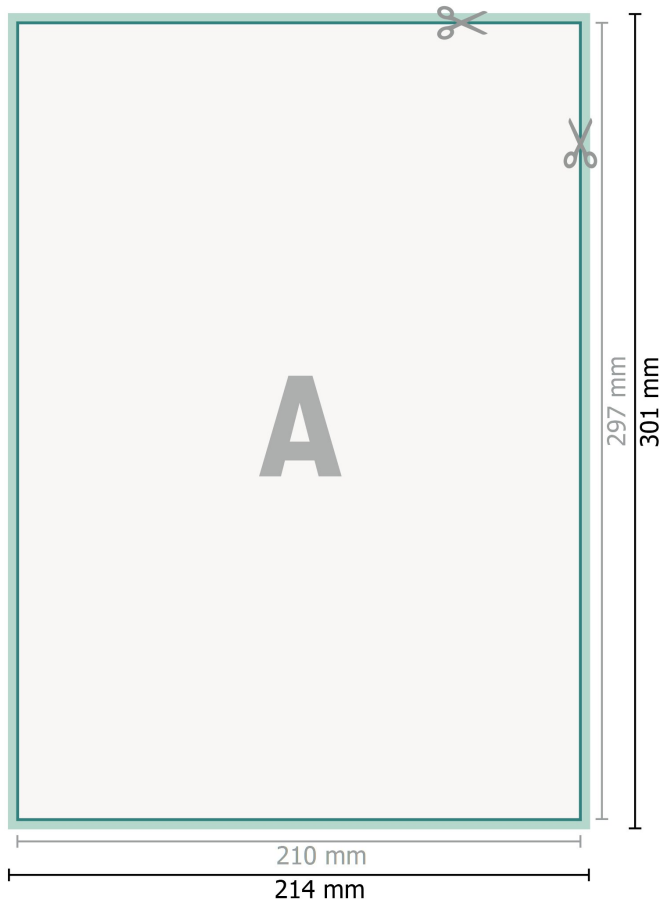

## Reflektierende Aufkleber, A4

**Datenformat (inkl. 2 mm Beschnitt):**

21,4 x 30,1 cm

**Beschnitt:**

2 mm

**Endformat:**

21 x 29,7 cm

**Sicherheitsabstand:**

4 mm

Abstand der Texte/Informationen zum Rand des Endformats, dies verhindert unerwünschten Anschnitt.

**Zeichenerklärung**

-  Beschnitt
-  Leserichtung
-  Endformat
-  Datenformat
-  Hier wird geschnitten/gestanzt