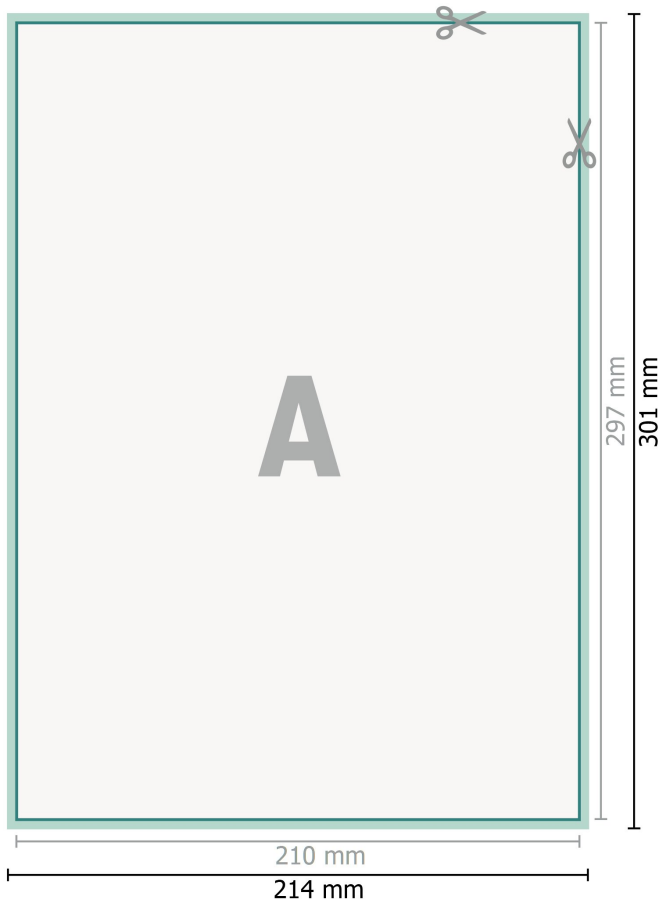

YUPOTako-Aufkleber, A4

Datenformat (inkl. 2 mm Beschnitt):
21,4 x 30,1 cm

Beschnitt:
2 mm

Endformat:
21 x 29,7 cm

Sicherheitsabstand:
4 mm
Abstand der Texte/Informationen zum Rand des Endformats, dies verhindert unerwünschten Anschnitt.

Zeichenerklärung

-  Beschnitt
-  Leserichtung
-  Endformat
-  Datenformat
-  Hier wird geschnitten/gestanzt

Bitte beachten Sie:

Beschnittzugabe und Sicherheitsabstand wie angegeben anlegen.

Hintergrundfarben, Bilder oder Grafiken bis an den Rand des Datenformates anlegen.