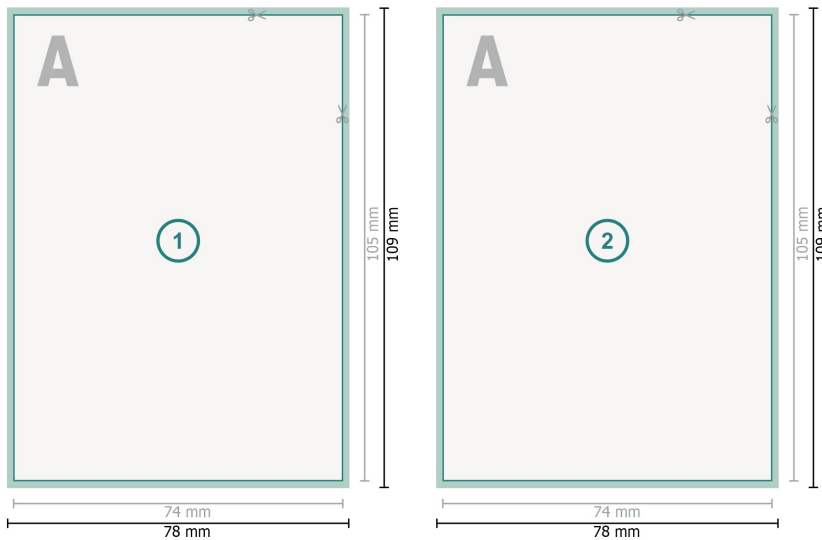

Autogrammkarten, A7

Datenformat (inkl. 2 mm Beschnitt):
7,8 x 10,9 cm

Beschnitt:
2 mm

Endformat:
7,4 x 10,5 cm

Sicherheitsabstand:
4 mm
Abstand der Texte/Informationen zum Rand des Endformats, dies verhindert unerwünschten Anschnitt.

Zeichenerklärung

-  Beschnitt
-  Leserichtung
-  Endformat
-  Datenformat
-  Hier wird geschnitten/gestanzt

Bitte beachten Sie:

Besnchnittzugabe und Sicherheitsabstand wie angegeben anlegen.

Hintergrundfarben, Bilder oder Grafiken bis an den Rand des Datenformates anlegen.