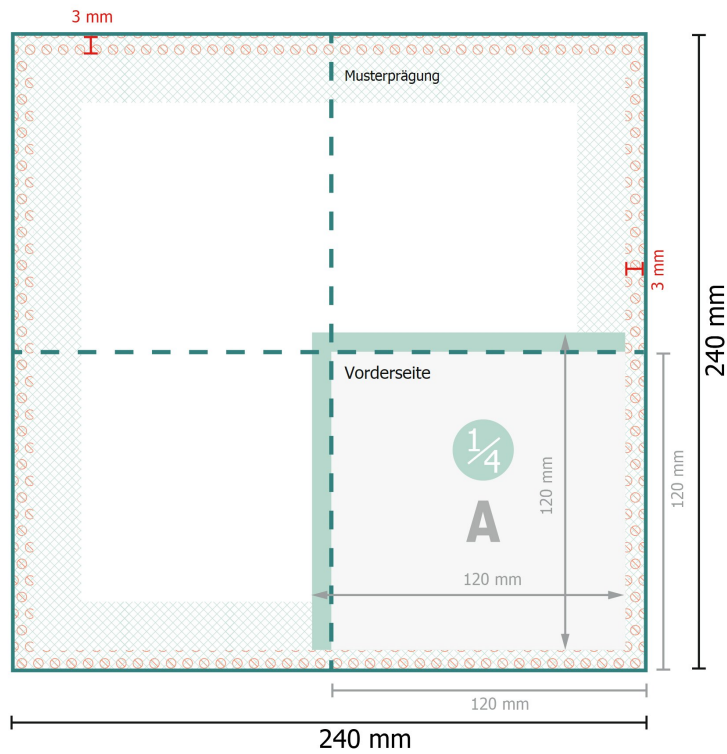

Servietten (BIO-Tissue), 12 x 12 cm

Datenformat:

24 x 24 cm

Endformat (geschlossen):

12 x 12 cm

Sicherheitsabstand:

4 mm

Abstand der Texte/Informationen zum Rand des Endformats, dies verhindert unerwünschten Anschnitt.

Zeichenerklärung

A Leserichtung

— Endformat

— Datenformat

- - - Rillung/Falzung

⊘ Nicht bedruckbar

Bitte beachten Sie:

Beschnittzugabe und Sicherheitsabstand wie angegeben anlegen.

Hintergrundfarben, Bilder oder Grafiken bis an den Rand des Datenformates anlegen.

Bei der Produktion können durch das Schneiden, Stanzen und Falzen Toleranzen auftreten.

Druckdatenhinweise finden Sie unter dem Menüpunkt *Druckdaten* auf www.de.onlineprinters.it