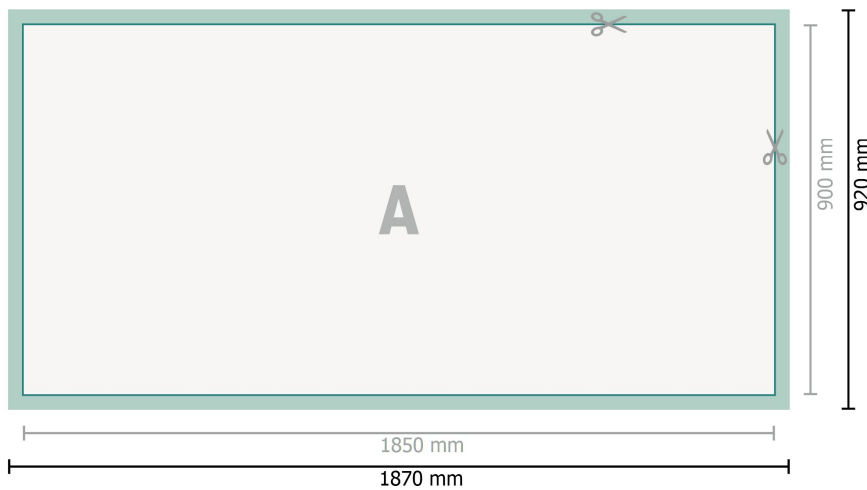

## Messecounter nur Druck

**Datenformat (inkl. 10 mm Beschnitt):**  
187 x 92 cm

**Endformat:**  
185 x 90 cm

**Sicherheitsabstand:**  
4 mm  
Abstand der Texte/Informationen zum Rand des Endformats, dies verhindert unerwünschten Anschnitt.

### Zeichenerklärung

-  Beschnitt
-  Endformat
-  Datenformat
-  Hier wird geschnitten/gestanzt

---