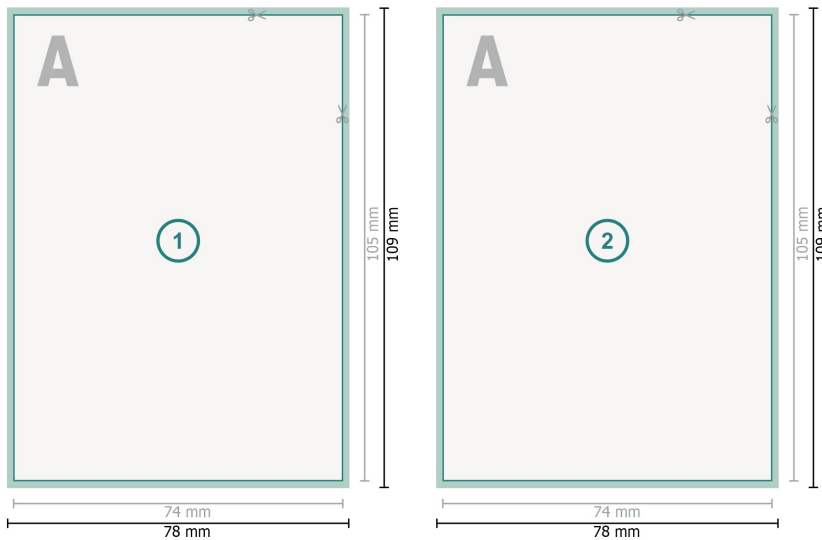

Postkarten öko-/Naturpapiere, A7

Datenformat (inkl. 2 mm Beschnitt):
7,8 x 10,9 cm

Beschnitt:
2 mm

Endformat:
7,4 x 10,5 cm

Sicherheitsabstand:
4 mm
Abstand der Texte/Informationen zum Rand des Endformats, dies verhindert unerwünschten Anschnitt.

Zeichenerklärung

-  Beschnitt
-  Leserichtung
-  Endformat
-  Datenformat
-  Hier wird geschnitten/gestanzt

Bitte beachten Sie:

Besnchnittzugabe und Sicherheitsabstand wie angegeben anlegen.

Hintergrundfarben, Bilder oder Grafiken bis an den Rand des Datenformates anlegen.