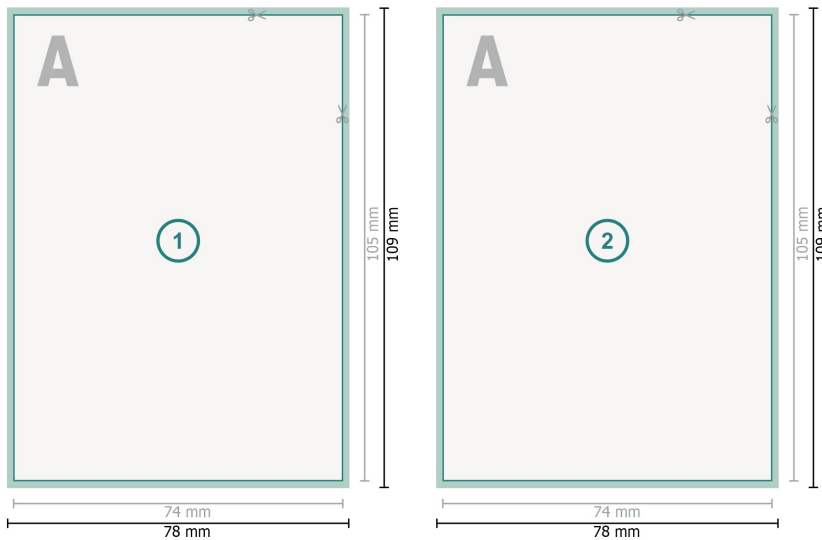

## Autogrammkarten, A7

**Datenformat (inkl. 2 mm Beschnitt):**  
7,8 x 10,9 cm

**Beschnitt:**  
2 mm

**Endformat:**  
7,4 x 10,5 cm

**Sicherheitsabstand:**  
4 mm  
Abstand der Texte/Informationen zum Rand des Endformats, dies verhindert unerwünschten Anschnitt.

### Zeichenerklärung

-  Beschnitt
-  Leserichtung
-  Endformat
-  Datenformat
-  Hier wird geschnitten/gestanzt

---

### Bitte beachten Sie:

Besnchnittzugabe und Sicherheitsabstand wie angegeben anlegen.

Hintergrundfarben, Bilder oder Grafiken bis an den Rand des Datenformates anlegen.

Bei der Produktion können durch das Schneiden, Stanzen und Falzen Toleranzen auftreten.