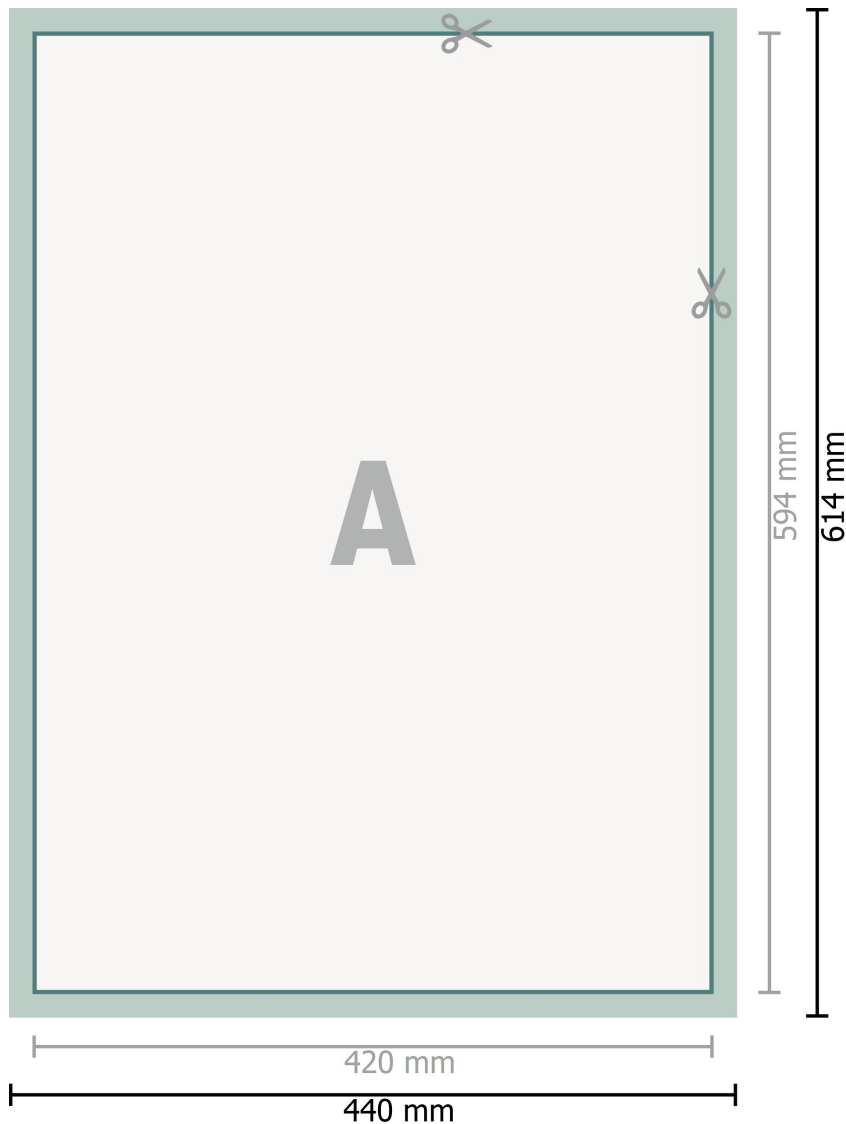

Textilposter, inkl. Alu-Profile, A2

Datenformat (inkl. 10 mm Nahtzugabe):
44 x 61,4 cm

Nahtzugabe:
10 mm

Endformat:
42 x 59,4 cm

Sicherheitsabstand:
4 mm
Abstand der Texte/Informationen zum Rand des Endformats, dies verhindert unerwünschten Anschnitt.

Zeichenerklärung

A Leserichtung

 Endformat

 Datenformat

 Nahtzugabe

Bitte beachten Sie:

Beschnittzugabe und Sicherheitsabstand wie angegeben anlegen.

Hintergrundfarben, Bilder oder Grafiken bis an den Rand des Datenformates anlegen.