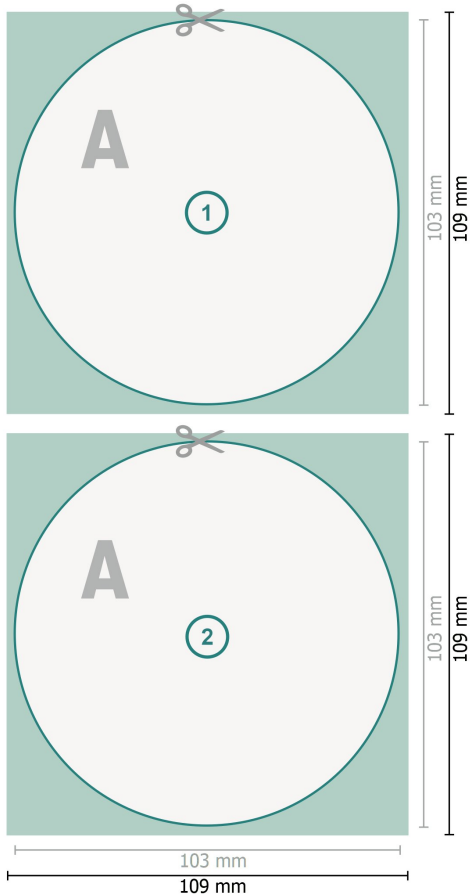

Bierdeckel, rund, 10,3 cm Durchmesser

Datenformat (inkl. 3 mm Beschnitt):
10,9 x 10,9 cm

Beschnitt:
3 mm

Endformat:
10,3 x 10,3 cm

Sicherheitsabstand:
4 mm
Abstand der Texte/Informationen zum Rand des Endformats, dies verhindert unerwünschten Anschnitt.

Zeichenerklärung

-  Beschnitt
-  Leserichtung
-  Endformat
-  Datenformat
-  Hier wird geschnitten/gestanzt

Bitte beachten Sie:

Beschnittzugabe und Sicherheitsabstand wie angegeben anlegen.

Hintergrundfarben, Bilder oder Grafiken bis an den Rand des Datenformates anlegen.