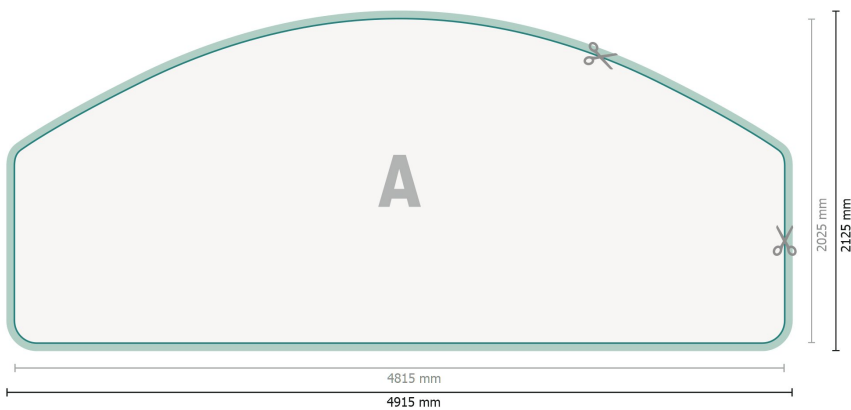

Zipper-Wall - nur Druck, Moon, 280 x 200 cm

Datenformat (inkl. 50 mm Nahtzugabe):
491,5 x 212,5 cm

Endformat:
481,5 x 202,5 cm

Produktabmessungen:
280 x 200 cm

Zeichenerklärung

A Leserichtung

 Endformat

 Datenformat