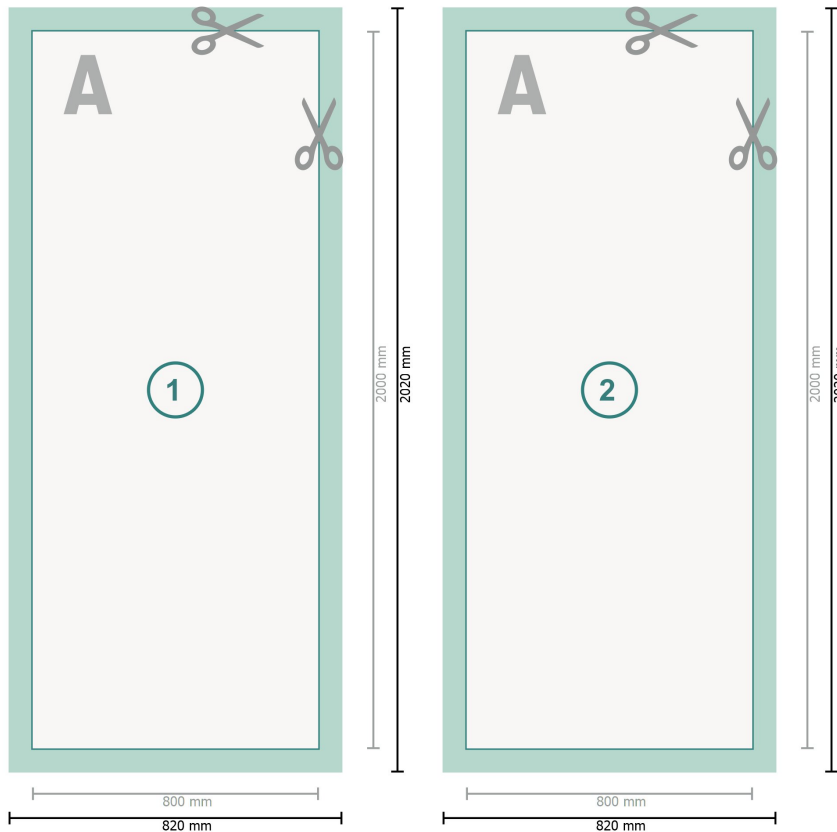

Zipper-Banner inkl. Druck, 80 x 200 cm

Datenformat (inkl. 10 mm Nahtzugabe):
82 x 202 cm

Endformat:
80 x 200 cm

Sicherheitsabstand:
50 mm
Abstand der Texte/Informationen zum Rand des Endformats, dies verhindert unerwünschten Anschnitt.

Zeichenerklärung

A Leserichtung

┌──┐ Endformat

┌──┐ Datenformat

✂ Hier wird geschnitten/ge-
stanzt

■ Nahtzugabe

Bitte beachten Sie:

Beschnittzugabe und Sicherheitsabstand wie angegeben anlegen.

Hintergrundfarben, Bilder oder Grafiken bis an den Rand des Datenformates anlegen.

Bei der Produktion können durch das Schneiden, Stanzen und Falzen Toleranzen auftreten.

Druckdatenhinweise finden Sie unter dem Menüpunkt *Druckdaten* auf www.de.onlineprinters.it