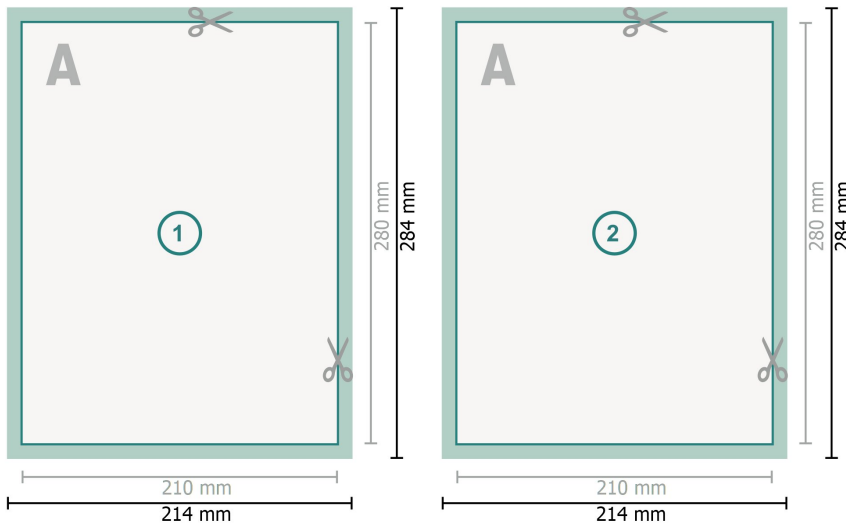

## Autogrammkarten, 21 x 28 cm

**Datenformat (inkl. 2 mm Beschnitt):**  
21,4 x 28,4 cm

**Beschnitt:**  
2 mm

**Endformat:**  
21 x 28 cm

**Sicherheitsabstand:**  
4 mm  
Abstand der Texte/Informationen zum Rand des Endformats, dies verhindert unerwünschten Anschnitt.

### Zeichenerklärung

- Beschnitt
- Leserichtung
- Endformat
- Datenformat
- Hier wird geschnitten/gestanzt

### Bitte beachten Sie:

Besnchnittzugabe und Sicherheitsabstand wie angegeben anlegen.

Hintergrundfarben, Bilder oder Grafiken bis an den Rand des Datenformates anlegen.

Bei der Produktion können durch das Schneiden, Stanzen und Falzen Toleranzen auftreten.