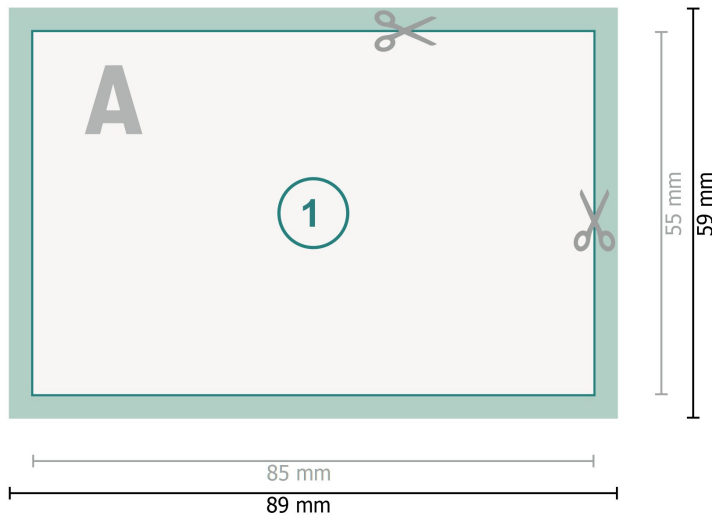

## Visitenkarten mit partiellem UV-Lack, 8,5 x 5,5 cm

**Datenformat (inkl. 2 mm Beschnitt):**  
8,9 x 5,9 cm

**Beschnitt:**  
2 mm

**Endformat:**  
8,5 x 5,5 cm

**Sicherheitsabstand:**  
4 mm  
Abstand der Texte/Informationen zum Rand des Endformats, dies verhindert unerwünschten Anschnitt.

### Zeichenerklärung

- Beschnitt
- Leserichtung
- Endformat
- Datenformat

### Bitte beachten Sie:

Beschnittzugabe und Sicherheitsabstand wie angegeben anlegen.

Hintergrundfarben, Bilder oder Grafiken bis an den Rand des Datenformates anlegen.

Bei der Produktion können durch das Schneiden, Stanzen und Falzen Toleranzen auftreten.