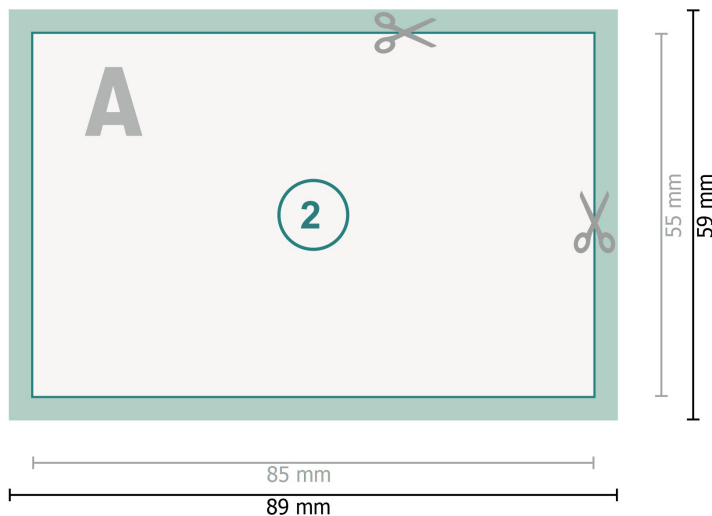

## Visitenkarten mit partiellem UV-Lack, 8,5 x 5,5 cm

**Datenformat (inkl. 2 mm Beschnitt):**  
8,9 x 5,9 cm

**Beschnitt:**  
2 mm

**Endformat:**  
8,5 x 5,5 cm

**Sicherheitsabstand:**  
4 mm  
Abstand der Texte/Informationen zum Rand des Endformats, dies verhindert unerwünschten Anschnitt.

### Zeichenerklärung

- Beschnitt
- Leserichtung
- Endformat
- Datenformat

### Bitte beachten Sie:

Beschnittzugabe und Sicherheitsabstand wie angegeben anlegen.

Hintergrundfarben, Bilder oder Grafiken bis an den Rand des Datenformates anlegen.

Bei der Produktion können durch das Schneiden, Stanzen und Falzen Toleranzen auftreten.