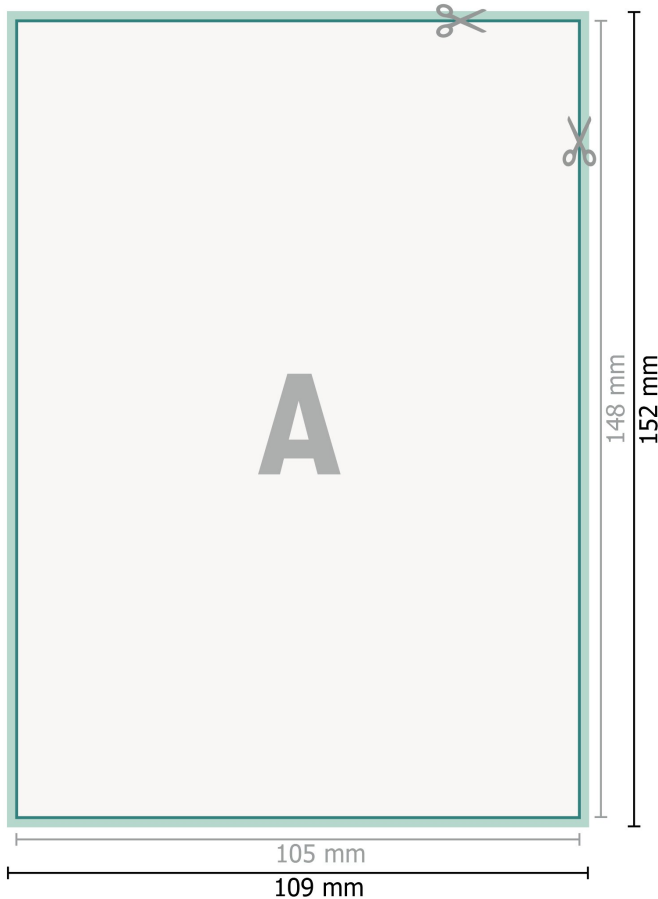

YUPOTako-Aufkleber, A6

Datenformat (inkl. 2 mm Beschnitt):
10,9 x 15,2 cm

Beschnitt:
2 mm

Endformat:
10,5 x 14,8 cm

Sicherheitsabstand:
4 mm
Abstand der Texte/Informationen zum Rand des Endformats, dies verhindert unerwünschten Anschnitt.

Zeichenerklärung

-  Beschnitt
-  Leserichtung
-  Endformat
-  Datenformat
-  Hier wird geschnitten/gestanzt

Bitte beachten Sie:

Beschnittzugabe und Sicherheitsabstand wie angegeben anlegen.

Hintergrundfarben, Bilder oder Grafiken bis an den Rand des Datenformates anlegen.