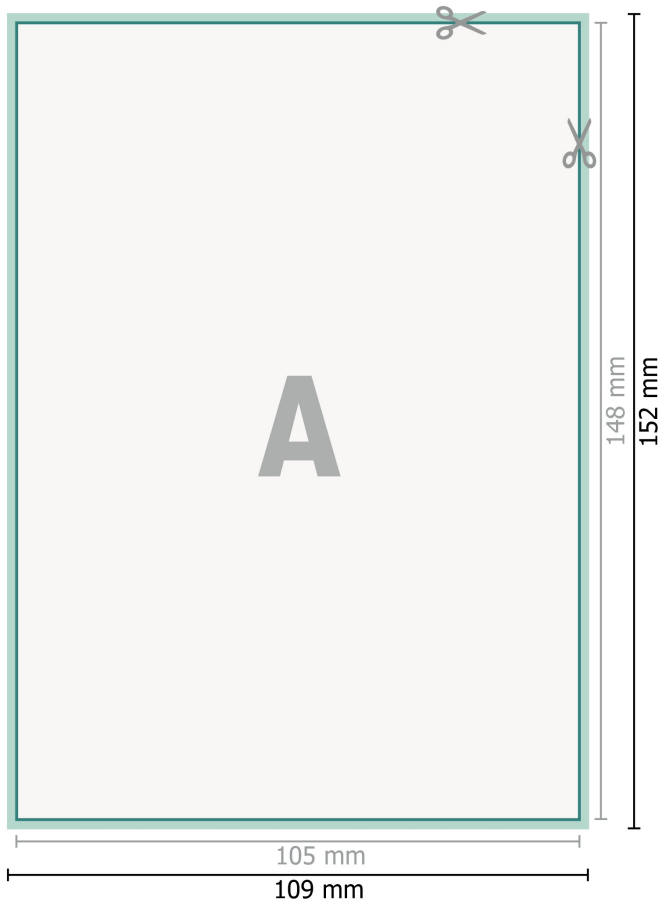

Leuchtaufkleber, A6

Datenformat (inkl. 2 mm Beschnitt):
10,9 x 15,2 cm

Beschnitt:
2 mm

Endformat:
10,5 x 14,8 cm

Sicherheitsabstand:
4 mm
Abstand der Texte/Informationen zum Rand des Endformats, dies verhindert unerwünschten Anschnitt.

Zeichenerklärung

-  Beschnitt
-  Leserichtung
-  Endformat
-  Datenformat
-  Hier wird geschnitten/gestanzt

Bitte beachten Sie:

Beschnittzugabe und Sicherheitsabstand wie angegeben anlegen.

Hintergrundfarben, Bilder oder Grafiken bis an den Rand des Datenformates anlegen.