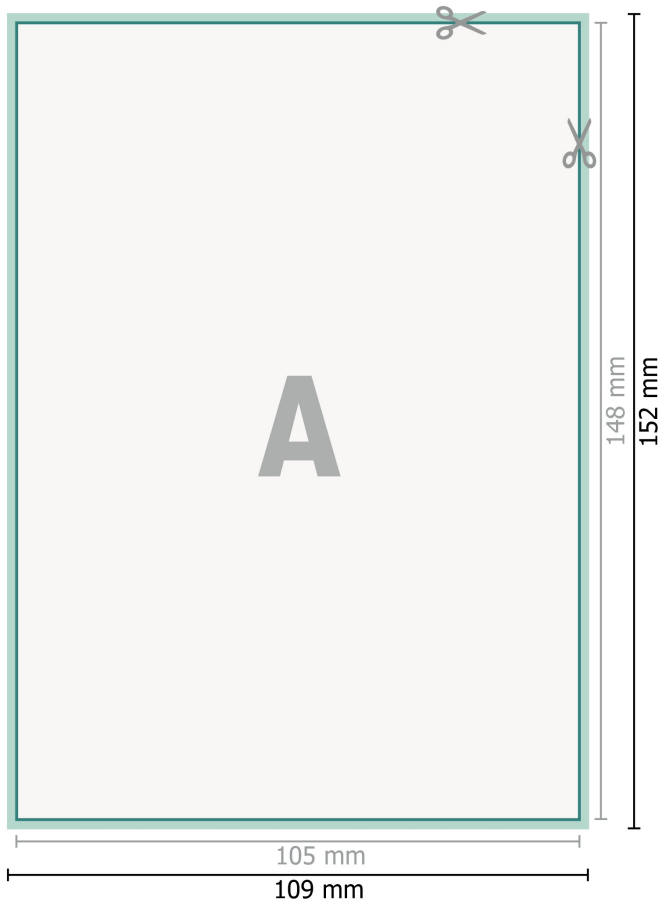

## Fensteraufkleber, A6

**Datenformat (inkl. 2 mm Beschnitt):**  
10,9 x 15,2 cm

**Beschnitt:**  
2 mm

**Endformat:**  
10,5 x 14,8 cm

**Sicherheitsabstand:**  
4 mm  
Abstand der Texte/Informationen zum Rand des Endformats, dies verhindert unerwünschten Anschnitt.

### Zeichenerklärung

-  Beschnitt
-  Leserichtung
-  Endformat
-  Datenformat
-  Hier wird geschnitten/gestanzt

---