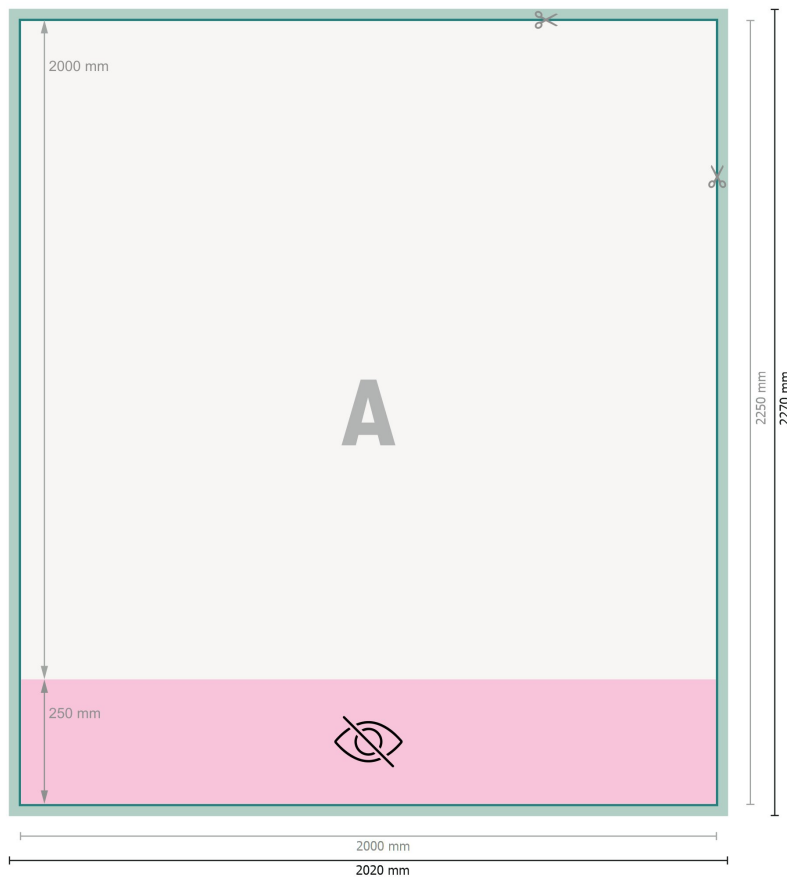

Rollup XXL nur Druck, 200 x 200 cm

Datenformat (inkl. 10 mm Beschnitt):
202 x 227 cm

Endformat:
200 x 225 cm

Sichtbarer Bereich:
200 x 200 cm

Bedruckbarer Bereich:
200 x 225 cm

Sicherheitsabstand:
10 mm
Abstand der Texte/Informationen zum Rand des Endformats, dies verhindert unerwünschten Anschnitt.

Zeichenerklärung

-  Beschnitt
-  Leserichtung
-  Endformat
-  Datenformat
-  Nicht sichtbar
-  Hier wird geschnitten/gestanzt

Bitte beachten Sie:

Beschnittzugabe und Sicherheitsabstand wie angegeben anlegen.

Hintergrundfarben, Bilder oder Grafiken bis an den Rand des Datenformates anlegen.

Bei der Produktion können durch das Schneiden, Stanzen und Falzen Toleranzen auftreten.

Druckdatenhinweise finden Sie unter dem Menüpunkt *Druckdaten* auf www.de.onlineprinters.it