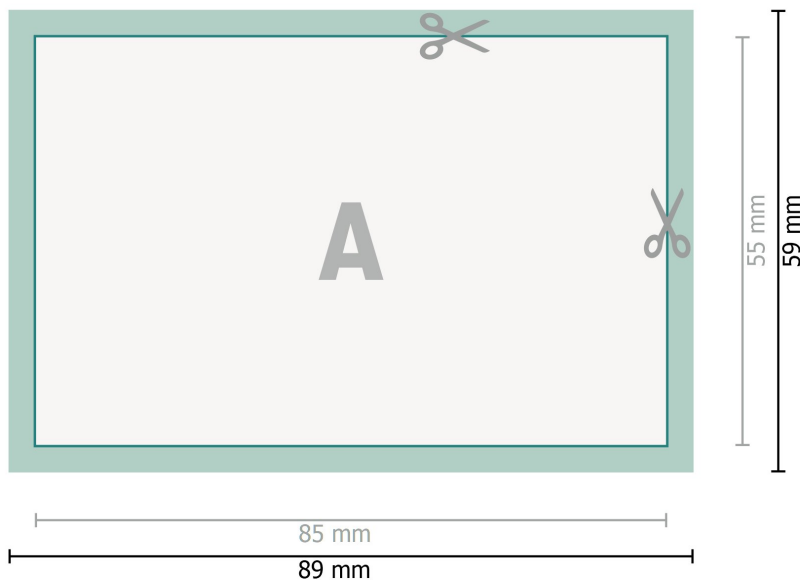

## Visitenkarten öko-/Naturpapiere, 8,5 x 5,5 cm

**Datenformat (inkl. 2 mm Beschnitt):**  
8,9 x 5,9 cm

**Beschnitt:**  
2 mm

**Endformat:**  
8,5 x 5,5 cm

**Sicherheitsabstand:**  
4 mm  
Abstand der Texte/Informationen zum Rand des Endformats, dies verhindert unerwünschten Anschnitt.

### Zeichenerklärung

-  Beschnitt
-  Leserichtung
-  Endformat
-  Datenformat

---

### Bitte beachten Sie:

Beschnittzugabe und Sicherheitsabstand wie angegeben anlegen.

Hintergrundfarben, Bilder oder Grafiken bis an den Rand des Datenformates anlegen.

Bei der Produktion können durch das Schneiden, Stanzen und Falzen Toleranzen auftreten.