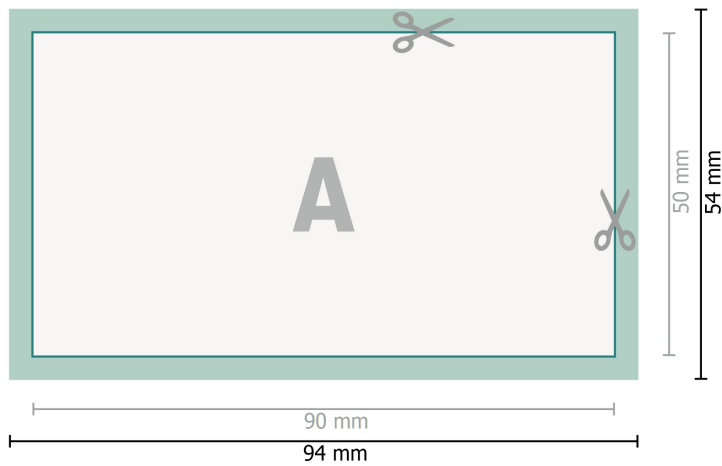

Visitenkarten, 9,0 x 5,0 cm

Datenformat (inkl. 2 mm Beschnitt):
9,4 x 5,4 cm

Beschnitt:
2 mm

Endformat:
9 x 5 cm

Sicherheitsabstand:
4 mm
Abstand der Texte/Informationen zum Rand des Endformats, dies verhindert unerwünschten Anschnitt.

Zeichenerklärung

-  Beschnitt
-  Leserichtung
-  Endformat
-  Datenformat

Bitte beachten Sie:

Beschnittzugabe und Sicherheitsabstand wie angegeben anlegen.

Hintergrundfarben, Bilder oder Grafiken bis an den Rand des Datenformates anlegen.