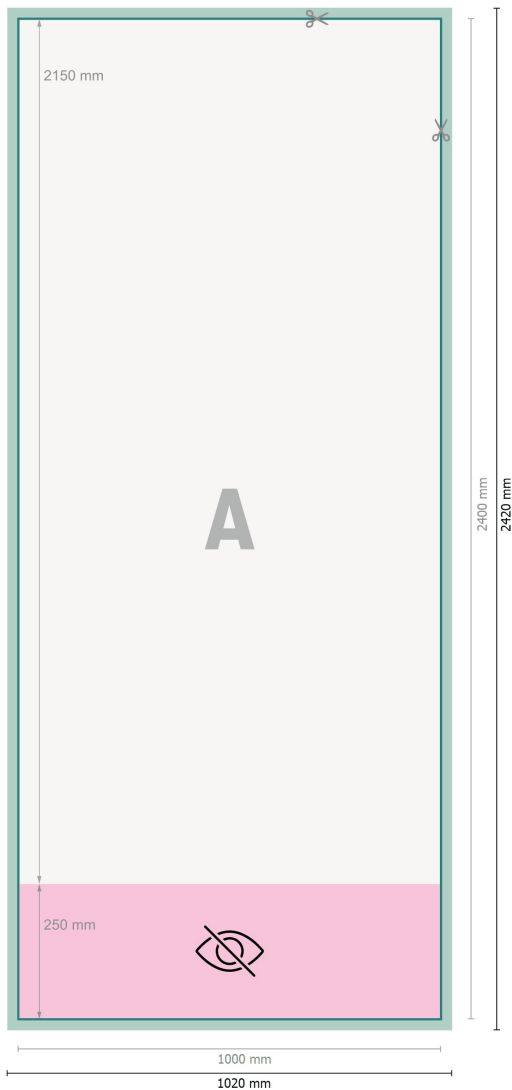

Rollup Exklusiv, nur Druck, 100 x 215 cm

Datenformat (inkl. 10 mm Beschnitt):
102 x 242 cm

Endformat:
100 x 240 cm

Sichtbarer Bereich:
100 x 215 cm

Bedruckbarer Bereich:
100 x 240 cm

Sicherheitsabstand:
10 mm
Abstand der Texte/Informationen zum Rand des Endformats, dies verhindert unerwünschten Anschnitt.

Zeichenerklärung

-  Beschnitt
-  Leserichtung
-  Endformat
-  Datenformat
-  Nicht sichtbar
-  Hier wird geschnitten/gestanzt

Bitte beachten Sie:

Beschnittzugabe und Sicherheitsabstand wie angegeben anlegen.

Hintergrundfarben, Bilder oder Grafiken bis an den Rand des Datenformates anlegen.

Bei der Produktion können durch das Schneiden, Stanzen und Falzen Toleranzen auftreten.

Druckdatenhinweise finden Sie unter dem Menüpunkt *Druckdaten* auf www.de.onlineprinters.it