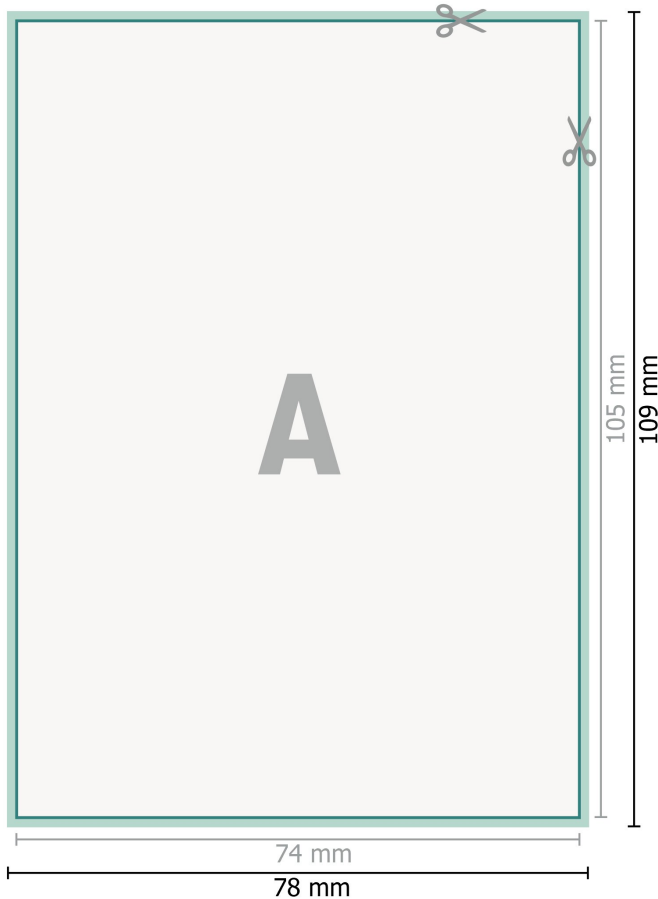

Flyer, A7

Datenformat (inkl. 2 mm Beschnitt):
7,8 x 10,9 cm

Beschnitt:
2 mm

Endformat:
7,4 x 10,5 cm

Sicherheitsabstand:
4 mm
Abstand der Texte/Informationen zum Rand des Endformats, dies verhindert unerwünschten Anschnitt.

Zeichenerklärung

-  Beschnitt
-  Leserichtung
-  Endformat
-  Datenformat
-  Hier wird geschnitten/gestanzt

Bitte beachten Sie:

Beschnittzugabe und Sicherheitsabstand wie angegeben anlegen.

Hintergrundfarben, Bilder oder Grafiken bis an den Rand des Datenformates anlegen.