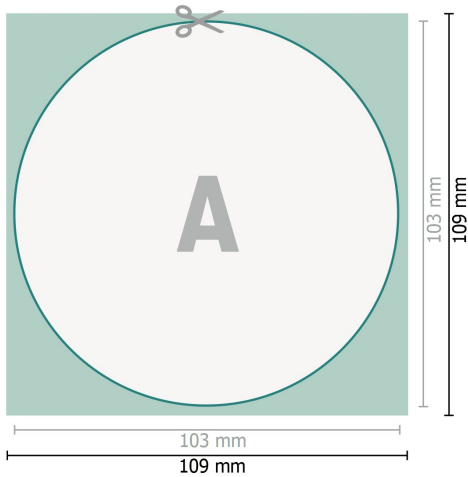

## Bierdeckel, rund, 10,3 cm Durchmesser

**Datenformat (inkl. 3 mm Beschnitt):**

10,9 x 10,9 cm

**Beschnitt:**

3 mm

**Endformat:**

10,3 x 10,3 cm

**Sicherheitsabstand:**

4 mm

Abstand der Texte/Informationen zum Rand des Endformats, dies verhindert unerwünschten Anschnitt.

**Zeichenerklärung**

-  Beschnitt
-  Leserichtung
-  Endformat
-  Datenformat
-  Hier wird geschnitten/gestanzt