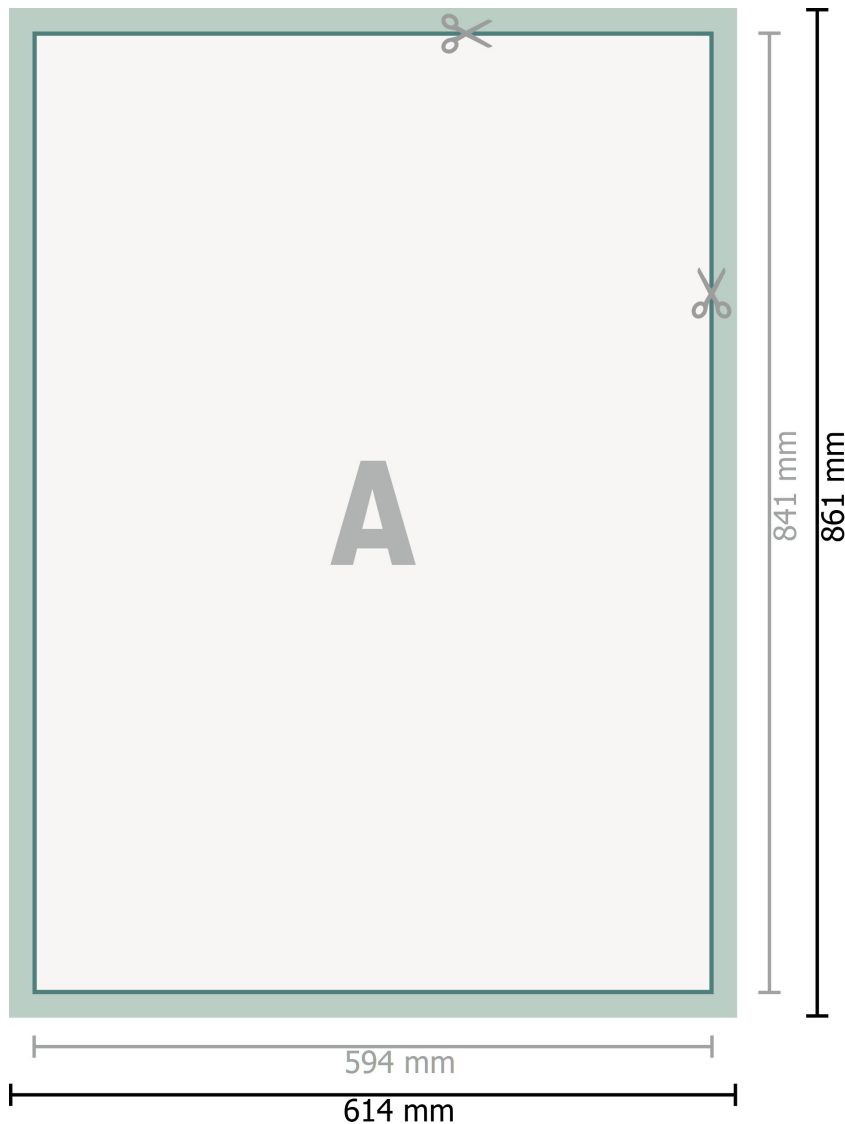

Textilposter, inkl. Alu-Profile, A1

Datenformat (inkl. 10 mm Nahtzugabe):
61,4 x 86,1 cm

Nahtzugabe:
10 mm

Endformat:
59,4 x 84,1 cm

Sicherheitsabstand:
4 mm
Abstand der Texte/Informationen zum Rand des Endformats, dies verhindert unerwünschten Anschnitt.

Zeichenerklärung

A Leserichtung

 Endformat

 Datenformat

 Nahtzugabe

Bitte beachten Sie:

Beschnittzugabe und Sicherheitsabstand wie angegeben anlegen.

Hintergrundfarben, Bilder oder Grafiken bis an den Rand des Datenformates anlegen.