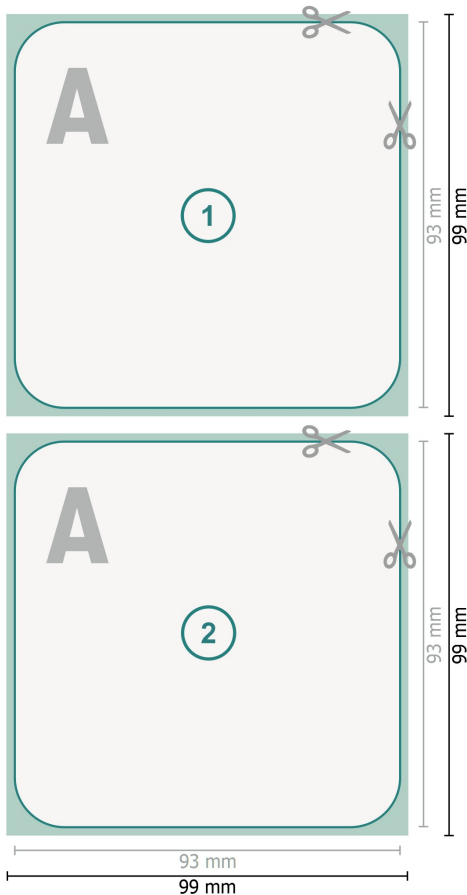

Bierdeckel, Quadratisch

Datenformat (inkl. 3 mm Beschnitt):
9,9 x 9,9 cm

Beschnitt:
3 mm

Endformat:
9,3 x 9,3 cm

Sicherheitsabstand:
4 mm
Abstand der Texte/Informationen zum Rand des Endformats, dies verhindert unerwünschten Anschnitt.

Zeichenerklärung

-  Beschnitt
-  Leserichtung
-  Endformat
-  Datenformat
-  Hier wird geschnitten/ge-
stanzt

Bitte beachten Sie:

Beschnittzugabe und Sicherheitsabstand wie angegeben anlegen.

Hintergrundfarben, Bilder oder Grafiken bis an den Rand des Datenformates anlegen.