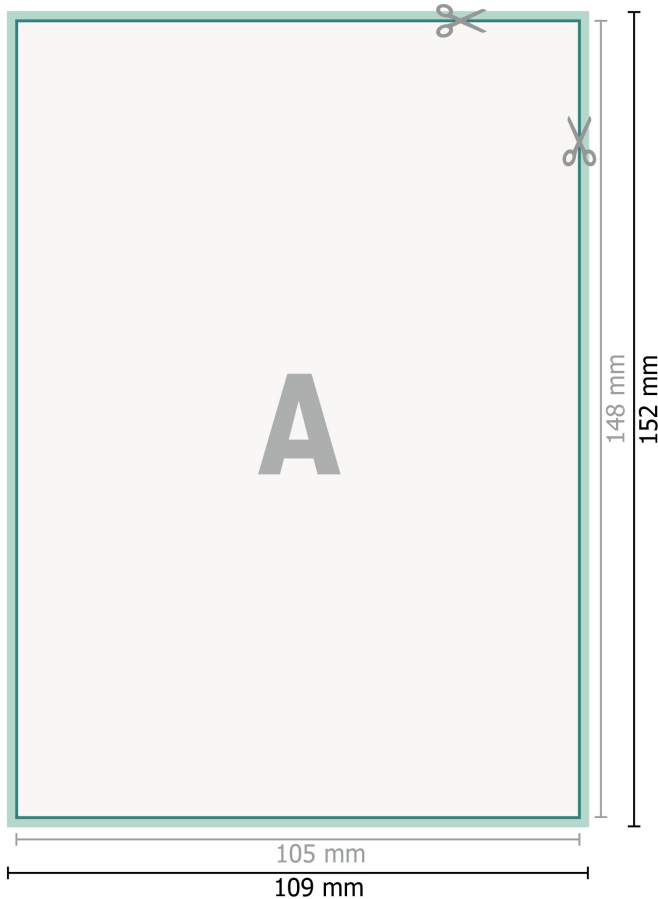

## Aufkleber, A6

**Datenformat (inkl. 2 mm Beschnitt):**  
10,9 x 15,2 cm

**Beschnitt:**  
2 mm

**Endformat:**  
10,5 x 14,8 cm

**Sicherheitsabstand:**  
4 mm  
Abstand der Texte/Informationen zum Rand des Endformats, dies verhindert unerwünschten Anschnitt.

### Zeichenerklärung

-  Beschnitt
-  Leserichtung
-  Endformat
-  Datenformat
-  Hier wird geschnitten/gestanzt

---