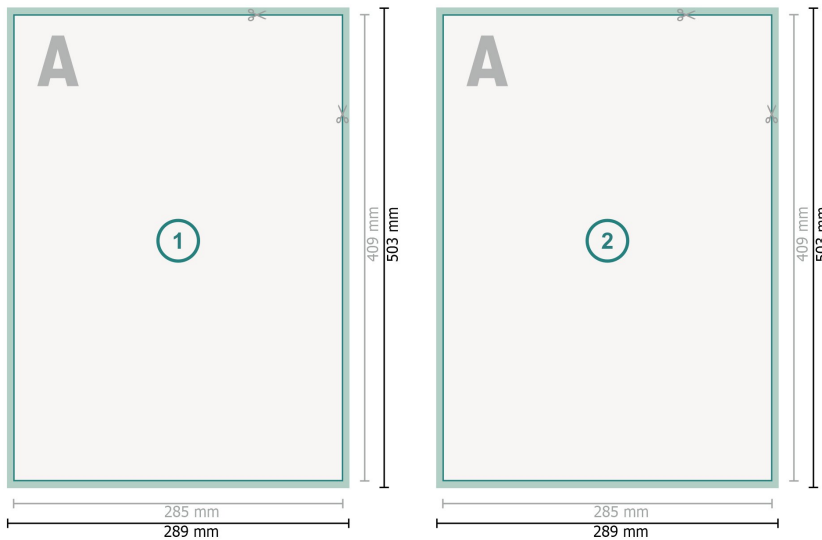

Flyer, Einleger für A3

**Datenformat (inkl. 2 mm Beschnitt):**

28,9 x 50,3 cm

Beschnitt:

2 mm

Endformat:

28,5 x 40,9 cm

Sicherheitsabstand:

4 mm

Abstand der Texte/Informationen zum Rand des Endformats, dies verhindert unerwünschten Anschnitt.

Zeichenerklärung

-  Beschnitt
-  Leserichtung
-  Endformat
-  Datenformat
-  Hier wird geschnitten/gestanzt

Bitte beachten Sie:

Besnchnittzugabe und Sicherheitsabstand wie angegeben anlegen.

Hintergrundfarben, Bilder oder Grafiken bis an den Rand des Datenformates anlegen.

Bei der Produktion können durch das Schneiden, Stanzen und Falzen Toleranzen auftreten.