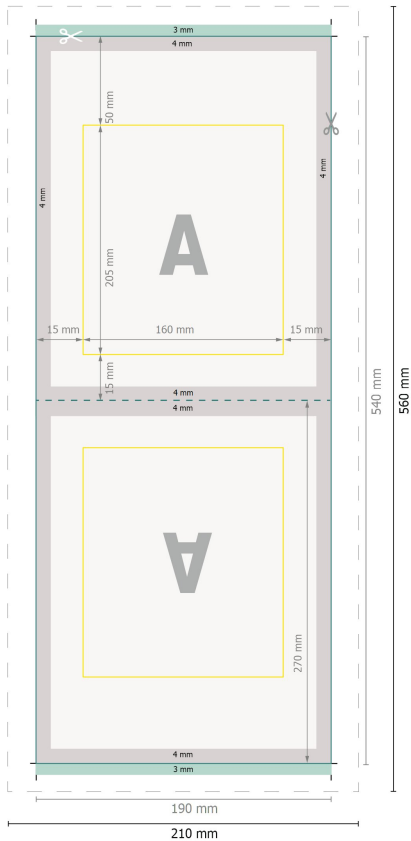

Flachbeutel, 190 x 270 mm, 4/0

Produktabmessungen:

19 x 27 cm

Datenformat:

21 x 56 cm

Endformat:

19 x 54 cm

Beschnitt:

3 mm

Sicherheitsabstand:

4 mm

Abstand der Texte/Informationen zum Rand des Endformats, dies verhindert unerwünschten Anschnitt.

Zeichenerklärung

- Beschnitt
- Leserichtung
- Endformat
- Datenformat
- Hier wird geschnitten/gestanzt
- Rillung/Falzung

Bitte beachten Sie:

Beschnittzugabe und Sicherheitsabstand wie angegeben anlegen.

Hintergrundfarben, Bilder oder Grafiken bis an den Rand des Datenformates anlegen.

Bei der Produktion können durch das Schneiden, Stanzen und Falzen Toleranzen auftreten.