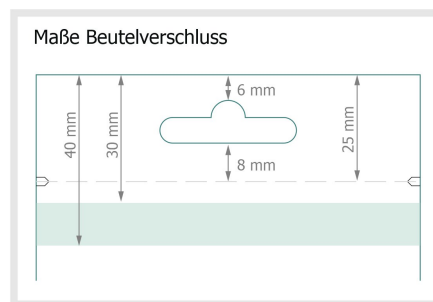

Flachbeutel, 190 x 270 mm, 4/0

Produktabmessungen:

19 x 27 cm

Datenformat:

21 x 56 cm

Endformat:

19 x 54 cm

Beschnitt:

3 mm

Sicherheitsabstand:

4 mm

Abstand der Texte/Informationen zum Rand des Endformats, dies verhindert unerwünschten Anschnitt.

Zeichenerklärung

- Beschnitt
- Leserichtung
- Endformat
- Datenformat
- Hier wird geschnitten/gestanzt
- Rillung/Falzung

Bitte beachten Sie:

Beschnittzugabe und Sicherheitsabstand wie angegeben anlegen.

Hintergrundfarben, Bilder oder Grafiken bis an den Rand des Datenformates anlegen.

Bei der Produktion können durch das Schneiden, Stanzen und Falzen Toleranzen auftreten.