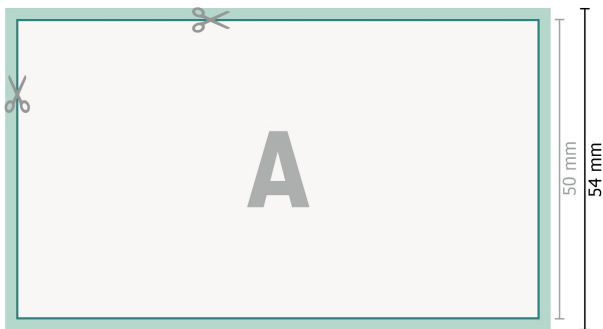

Visitenkarten öko-/Naturpapiere, 9,0 x 5,0 cm

Vorderseite

Rückseite

Datenformat (inkl. 2 mm Beschnitt):

9,4 x 5,4 cm

Beschnitt:

2 mm

Endformat:

9 x 5 cm

Sicherheitsabstand:

4 mm

Abstand der Texte/Informationen zum Rand des Endformats, dies verhindert unerwünschten Anschnitt.

Zeichenerklärung

-  Beschnitt
-  Leserichtung
-  Endformat
-  Datenformat