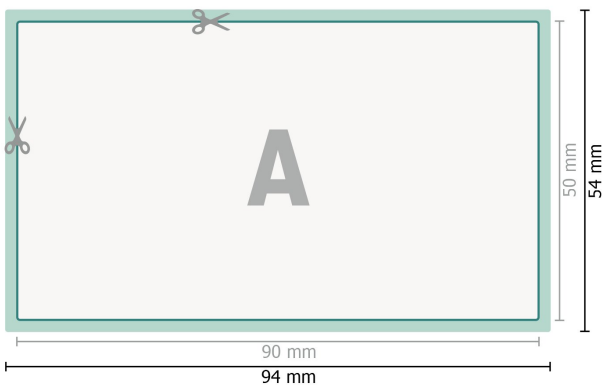

Visitenkarten öko-/Naturpapiere, 9,0 x 5,0 cm

Vorderseite

Rückseite

Datenformat (inkl. 2 mm Beschnitt):

9,4 x 5,4 cm

Beschnitt:

2 mm

Endformat:

9 x 5 cm

Sicherheitsabstand:

4 mm

Abstand der Texte/Informationen zum Rand des Endformats, dies verhindert unerwünschten Anschnitt.

Zeichenerklärung

-  Beschnitt
-  Leserichtung
-  Endformat
-  Datenformat