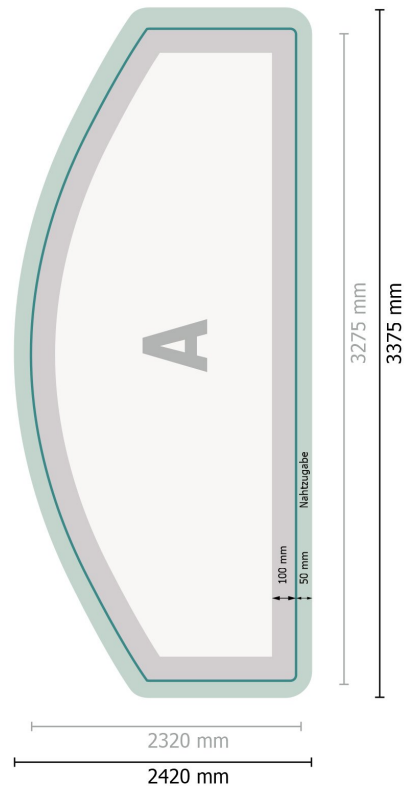

# Zipper-Wall inkl. Druck, gebogen, 300 x 230 cm

**Datenformat:**  
337,5 x 242 cm

**Überfüllung:**  
50 mm

**Endformat:**  
327,5 x 232 cm

**Sicherheitsabstand:**  
100 mm  
Abstand der Texte/Informationen zum Rand des Endformats, dies verhindert unerwünschten Anschnitt.

# Zipper-Wall inkl. Druck, gebogen, 300 x 230 cm

Formatansicht um 90 Grad gedreht.

## Datenformat:

337,5 x 242 cm

## Endformat:

327,5 x 232 cm