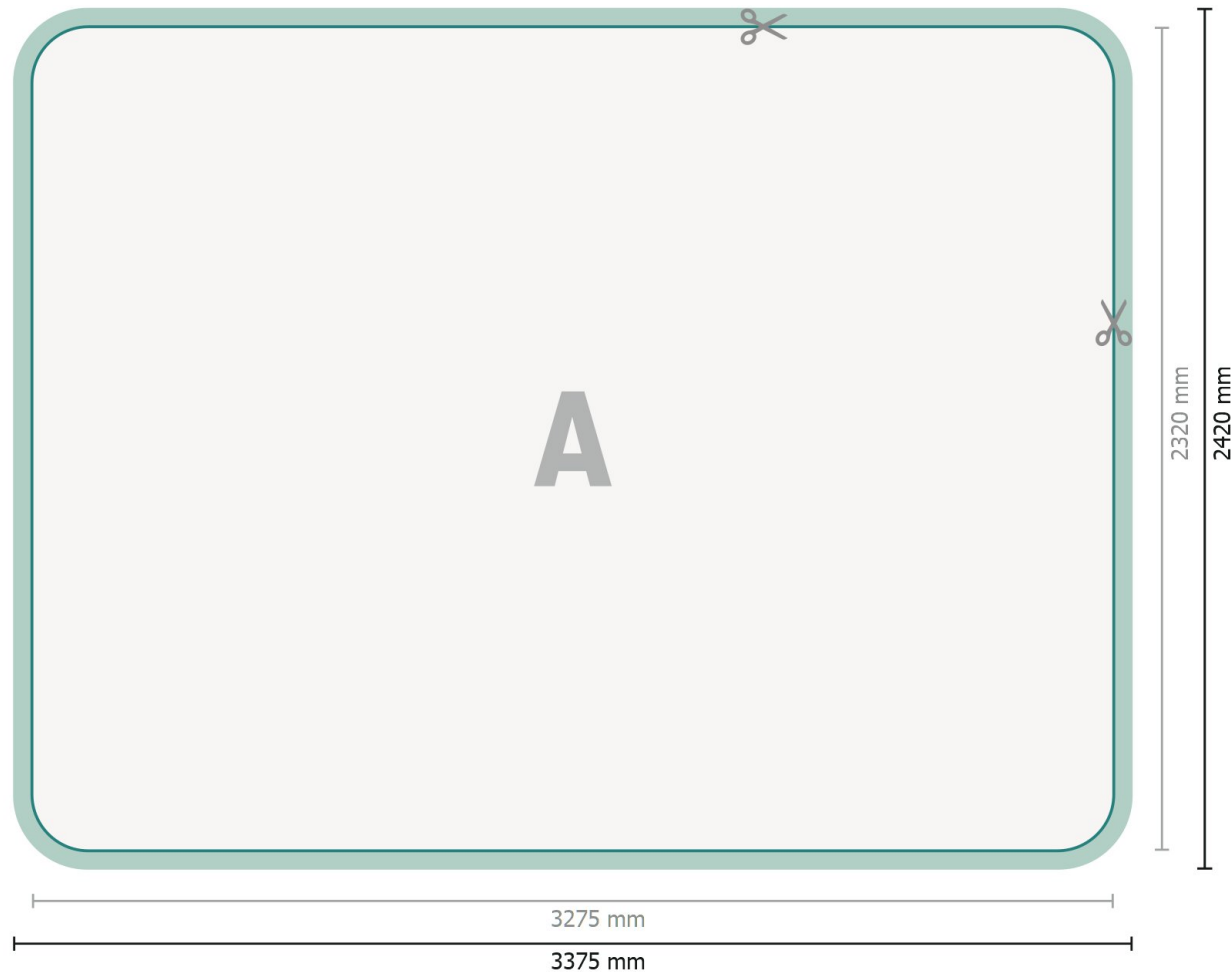

# Zipper-Wall inkl. Druck, gebogen, 300 x 230 cm

**Datenformat:**  
337,5 x 242 cm

**Überfüllung:**  
50 mm

**Endformat:**  
327,5 x 232 cm

**Sicherheitsabstand:**  
100 mm  
Abstand der Texte/Informationen zum Rand des Endformats, dies verhindert unerwünschten Anschnitt.

**Produktabmessungen:**  
300 x 230 cm

## Datenformat:

337,5 x 242 cm

## Endformat:

327,5 x 232 cm