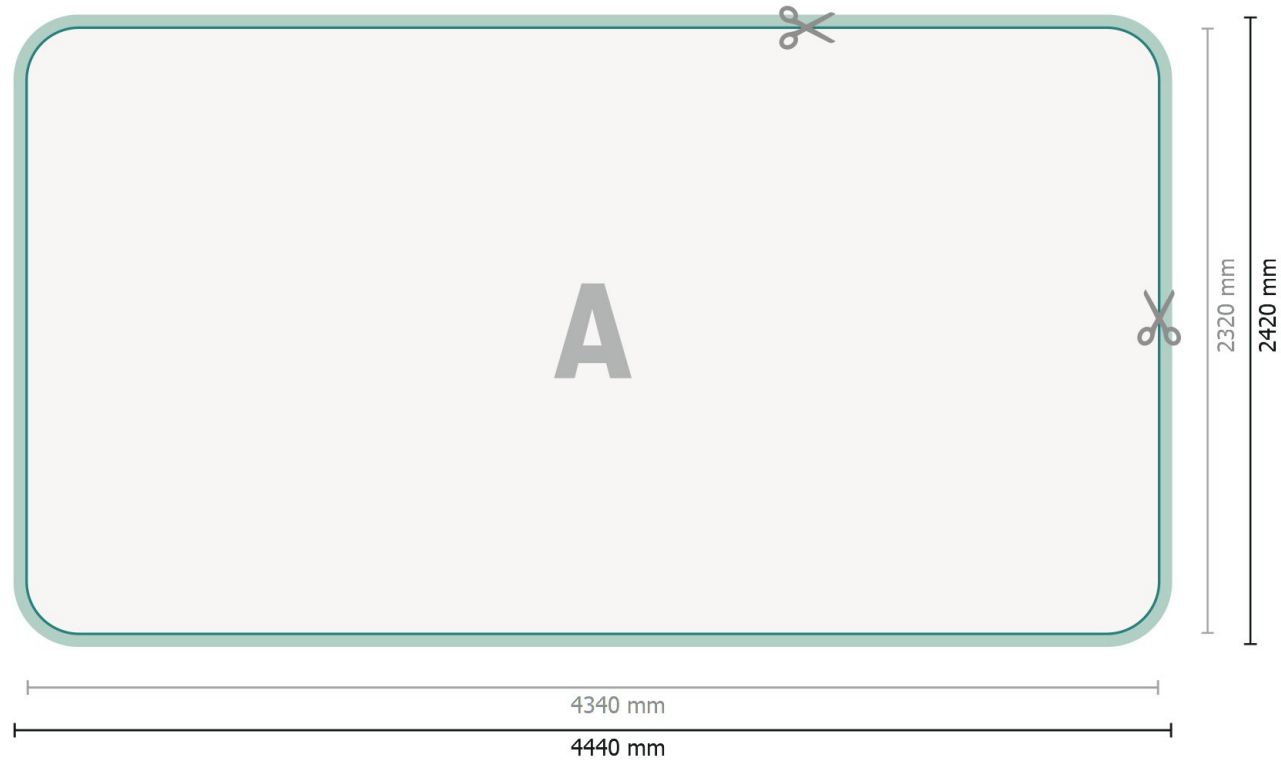

Zipper-Wall inkl. Druck, gebogen, 400 x 230 cm

Datenformat (inkl. 50 mm Nahtzugabe):

444 x 242 cm

Endformat:

434 x 232 cm

Produktabmessungen:

400 x 230 cm

Zeichenerklärung

A Leserichtung

— Endformat

— Datenformat

 Hier wird geschnitten/gestanz

 Nahtzugabe

Bitte beachten Sie:

Beschnittzugabe und Sicherheitsabstand wie angegeben anlegen.

Hintergrundfarben, Bilder oder Grafiken bis an den Rand des Datenformates anlegen.

Bei der Produktion können durch das Schneiden, Stanzen und Falzen Toleranzen auftreten.

Druckdatenhinweise finden Sie unter dem Menüpunkt *Druckdaten* auf www.de.onlineprinters.it

Zipper-Wall inkl. Druck, gebogen, 400 x 230 cm

Formatansicht um 90 Grad gedreht.

Datenformat (inkl. 50 mm Nahtzugabe):

444 x 242 cm

Endformat:

434 x 232 cm

Produktabmessungen:

400 x 230 cm

Bitte beachten Sie: