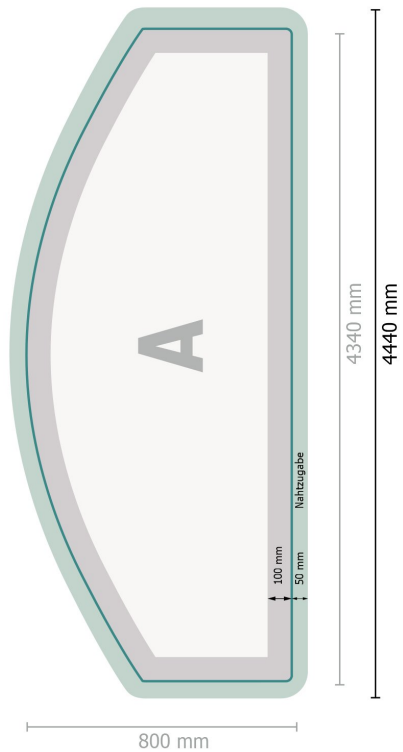

Zipper-Wall inkl. Druck, gebogen, 400 x 230 cm

Datenformat (inkl. 50 mm Nahtzugabe):

444 x 242 cm

Endformat:

434 x 232 cm

Produktabmessungen:

400 x 230 cm

Zeichenerklärung

A Leserichtung

— Endformat

— Datenformat

 Hier wird geschnitten/gestanz

 Nahtzugabe

Bitte beachten Sie:

Beschnittzugabe und Sicherheitsabstand wie angegeben anlegen.

Hintergrundfarben, Bilder oder Grafiken bis an den Rand des Datenformates anlegen.

Bei der Produktion können durch das Schneiden, Stanzen und Falzen Toleranzen auftreten.

Druckdatenhinweise finden Sie unter dem Menüpunkt *Druckdaten* auf www.de.onlineprinters.it

Zipper-Wall inkl. Druck, gebogen, 400 x 230 cm

Formatansicht um 90 Grad gedreht.

Datenformat (inkl. 50 mm Nahtzugabe):

444 x 242 cm

Endformat:

434 x 232 cm

Produktabmessungen:

400 x 230 cm

Bitte beachten Sie: