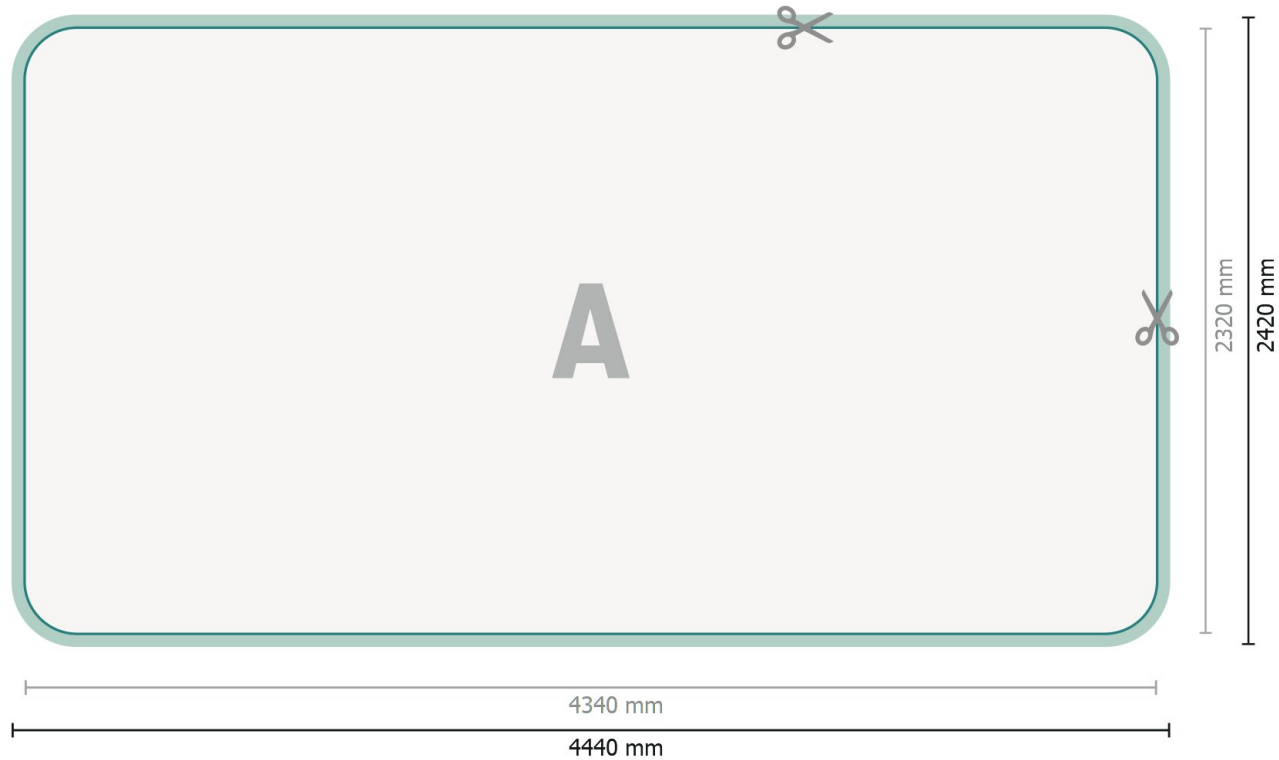

# Zipper-Wall inkl. Druck, gebogen, 400 x 230 cm

**Datenformat:**  
444 x 242 cm

**Überfüllung:**  
50 mm

**Endformat:**  
434 x 232 cm

**Sicherheitsabstand:**  
100 mm  
Abstand der Texte/Informationen zum Rand des Endformats, dies verhindert unerwünschten Anschnitt.

**Produktabmessungen:**  
400 x 230 cm

# Zipper-Wall inkl. Druck, gebogen, 400 x 230 cm

Formatansicht um 90 Grad gedreht.

**Datenformat:**  
444 x 242 cm

**Überfüllung:**  
50 mm

**Endformat:**  
434 x 232 cm

**Sicherheitsabstand:**  
100 mm  
Abstand der Texte/Informationen zum Rand des Endformats, dies verhindert unerwünschten Anschnitt.