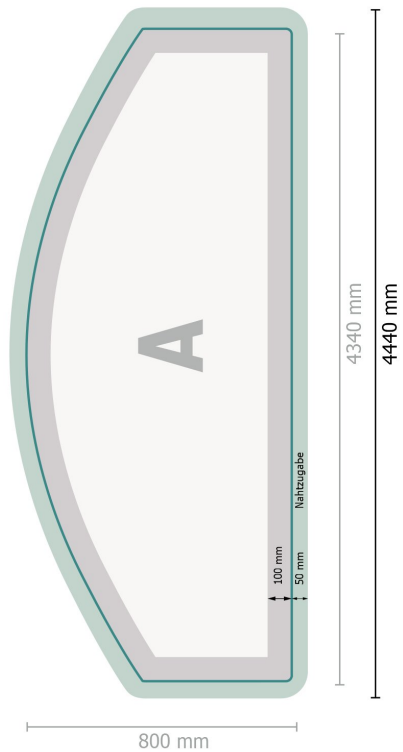

# Zipper-Wall inkl. Druck, gebogen, 400 x 230 cm

**Datenformat:**  
444 x 242 cm

**Überfüllung:**  
50 mm

**Endformat:**  
434 x 232 cm

**Sicherheitsabstand:**  
100 mm  
Abstand der Texte/Informationen zum Rand des Endformats, dies verhindert unerwünschten Anschnitt.

## Zeichenerklärung

**A** Leserichtung

┌─┐ Endformat

┌──┐ Datenformat

✂ Hier wird geschnitten/gestanz

█ Nahtzugabe

# Zipper-Wall inkl. Druck, gebogen, 400 x 230 cm

Formatansicht um 90 Grad gedreht.

**Datenformat:**  
444 x 242 cm

**Überfüllung:**  
50 mm

**Endformat:**  
434 x 232 cm

**Sicherheitsabstand:**  
100 mm  
Abstand der Texte/Informationen zum Rand des Endformats, dies verhindert unerwünschten Anschnitt.

**Produktabmessungen:**  
400 x 230 cm