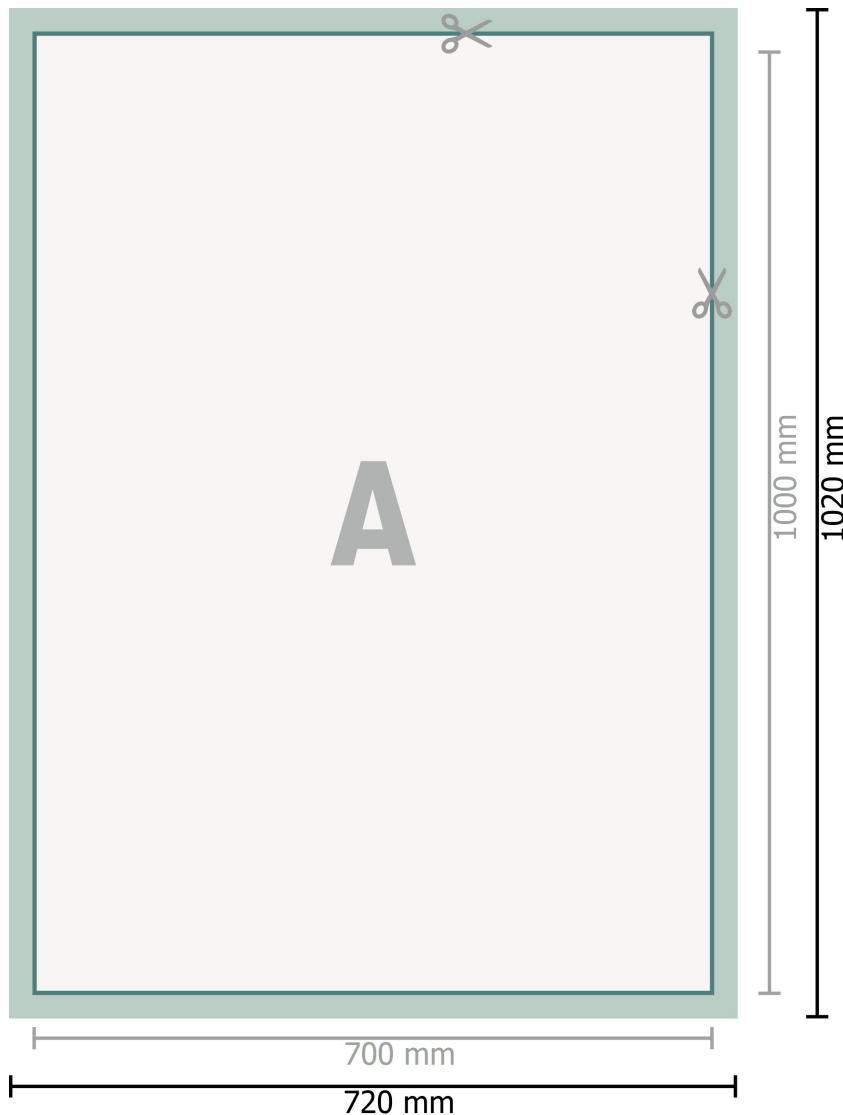

Textilposter, inkl. Alu-Profile, B1

Datenformat (inkl. 10 mm Nahtzugabe):
72 x 102 cm

Nahtzugabe:
10 mm

Endformat:
70 x 100 cm

Sicherheitsabstand:
4 mm
Abstand der Texte/Informationen zum Rand des Endformats, dies verhindert unerwünschten Anschnitt.

Zeichenerklärung

A Leserichtung

 Endformat

 Datenformat

 Nahtzugabe

Bitte beachten Sie:

Beschnittzugabe und Sicherheitsabstand wie angegeben anlegen.

Hintergrundfarben, Bilder oder Grafiken bis an den Rand des Datenformates anlegen.