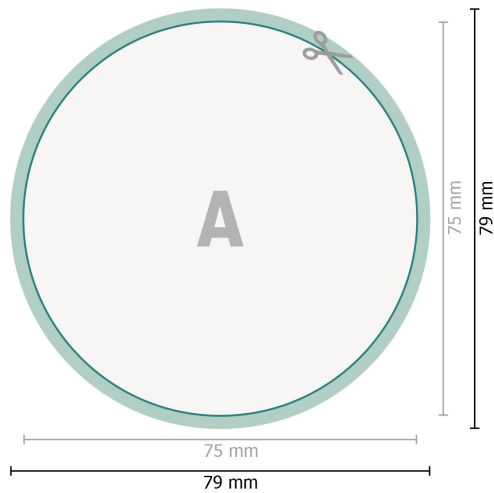

## 3D-Aufkleber, Ø 7,5 cm, 4/0-farbig

**Datenformat (inkl. 2 mm Beschnitt):**  
7,9 x 7,9 cm

**Beschnitt:**  
2 mm

**Endformat:**  
7,5 x 7,5 cm

**Sicherheitsabstand:**  
3 mm  
Abstand der Texte/Informationen zum Rand des Endformats, dies verhindert unerwünschten Anschnitt.

### Zeichenerklärung

-  Beschnitt
-  Leserichtung
-  Endformat
-  Datenformat
-  Hier wird geschnitten/gestanzt

---