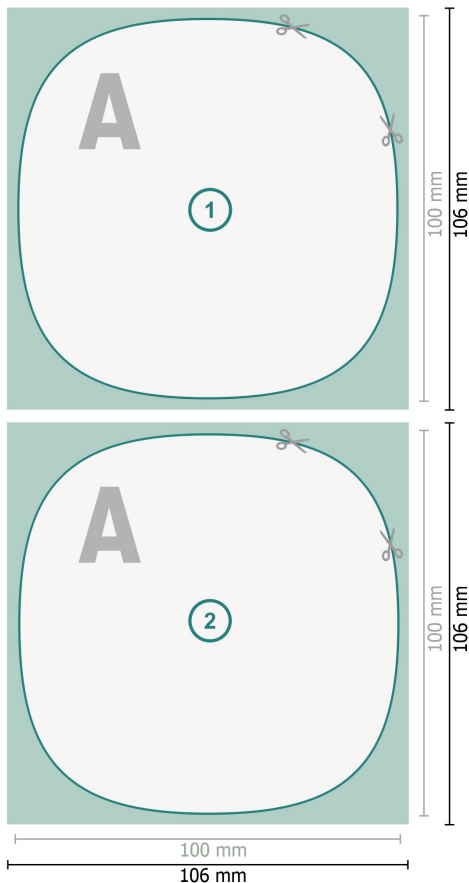

Bierdeckel, Modern, 10 x 10 cm, 4/4

Datenformat (inkl. 3 mm Beschnitt):
10,6 x 10,6 cm

Beschnitt:
3 mm

Endformat:
10 x 10 cm

Sicherheitsabstand:
4 mm
Abstand der Texte/Informationen zum Rand des Endformats, dies verhindert unerwünschten Anschnitt.

Zeichenerklärung

-  Beschnitt
-  Leserichtung
-  Endformat
-  Datenformat
-  Hier wird geschnitten/gestanzt

Bitte beachten Sie:

Beschnittzugabe und Sicherheitsabstand wie angegeben anlegen.

Hintergrundfarben, Bilder oder Grafiken bis an den Rand des Datenformates anlegen.