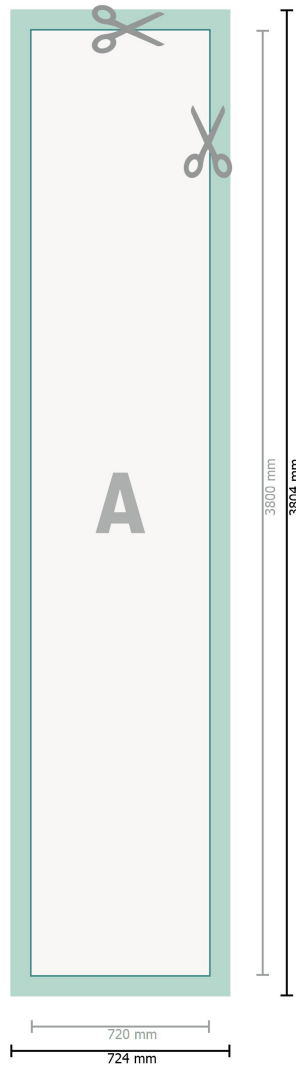

## Foto-Tapete, 72 x 380 cm

**Datenformat (inkl. 2 mm Beschnitt):**  
72,4 x 380,4 cm

**Endformat:**  
72 x 380 cm

**Beschnitt:**  
2 mm

**Sicherheitsabstand:**  
4 mm  
Abstand der Texte/Informationen zum Rand des Endformats, dies verhindert unerwünschten Anschnitt.

### Zeichenerklärung

-  Beschnitt
-  Leserichtung
-  Endformat
-  Datenformat
-  Hier wird geschnitten/gestanzt

---

### Bitte beachten Sie:

Beschnittzugabe und Sicherheitsabstand wie angegeben anlegen.

Hintergrundfarben, Bilder oder Grafiken bis an den Rand des Datenformats anlegen.

Bei der Produktion können durch das Schneiden, Stanzen und Falzen Toleranzen auftreten.