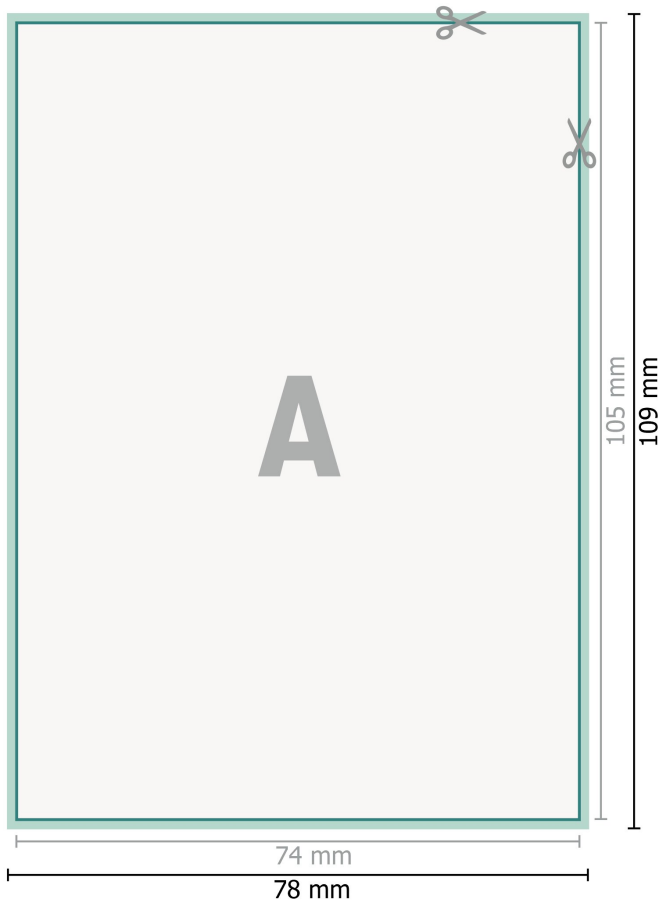

Leuchtaufkleber, A7

Datenformat (inkl. 2 mm Beschnitt):
7,8 x 10,9 cm

Beschnitt:
2 mm

Endformat:
7,4 x 10,5 cm

Sicherheitsabstand:
4 mm
Abstand der Texte/Informationen zum Rand des Endformats, dies verhindert unerwünschten Anschnitt.

Zeichenerklärung

-  Beschnitt
-  Leserichtung
-  Endformat
-  Datenformat
-  Hier wird geschnitten/gestanzt

Bitte beachten Sie:

Beschnittzugabe und Sicherheitsabstand wie angegeben anlegen.

Hintergrundfarben, Bilder oder Grafiken bis an den Rand des Datenformates anlegen.