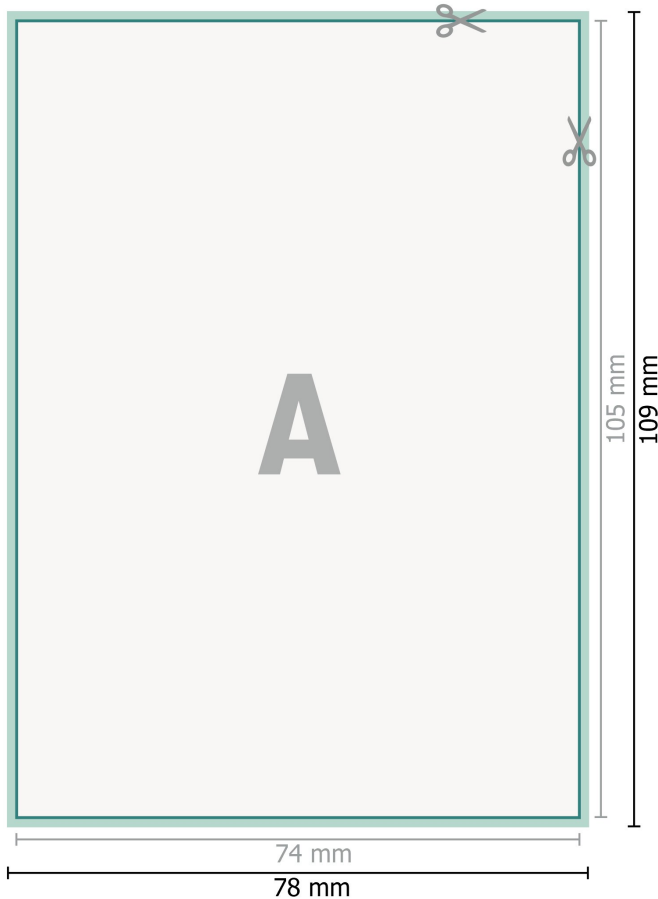

## YUPOTako-Aufkleber, A7

**Datenformat (inkl. 2 mm Beschnitt):**  
7,8 x 10,9 cm

**Beschnitt:**  
2 mm

**Endformat:**  
7,4 x 10,5 cm

**Sicherheitsabstand:**  
4 mm  
Abstand der Texte/Informationen zum Rand des Endformats, dies verhindert unerwünschten Anschnitt.

### Zeichenerklärung

-  Beschnitt
-  Leserichtung
-  Endformat
-  Datenformat
-  Hier wird geschnitten/gestanzt