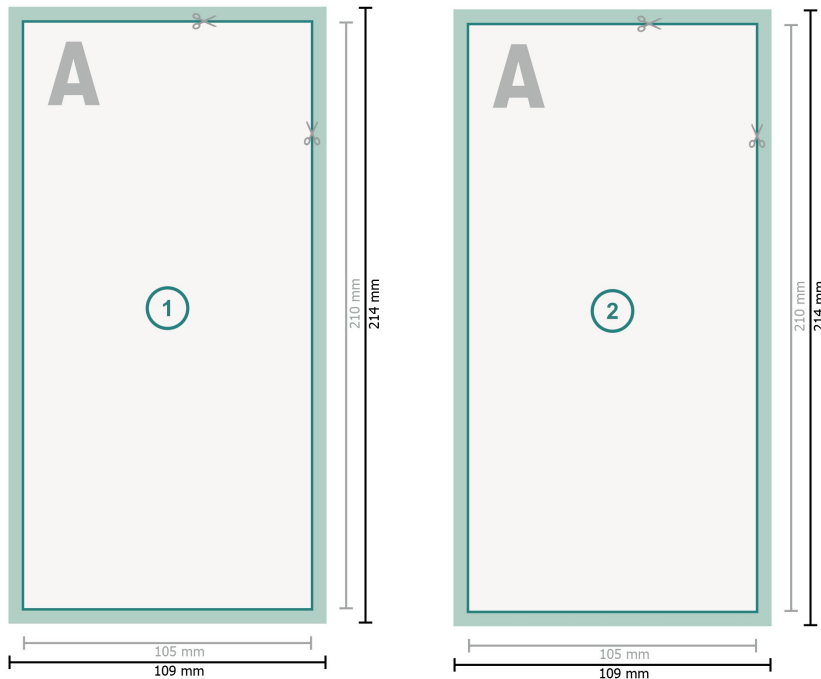

## Autogrammkarten, DL

**Datenformat (inkl. 2 mm Beschnitt):**  
10,9 x 21,4 cm

**Beschnitt:**  
2 mm

**Endformat:**  
10,5 x 21 cm

**Sicherheitsabstand:**  
4 mm

Abstand der Texte/Informationen zum Rand des Endformats, dies verhindert unerwünschten Anschnitt.

### Zeichenerklärung

-  Beschnitt
-  Leserichtung
-  Endformat
-  Datenformat
-  Hier wird geschnitten/gestanzt

---

### Bitte beachten Sie:

Beschnittzugabe und Sicherheitsabstand wie angegeben anlegen.

Hintergrundfarben, Bilder oder Grafiken bis an den Rand des Datenformates anlegen.

Bei der Produktion können durch das Schneiden, Stanzen und Falzen Toleranzen auftreten.